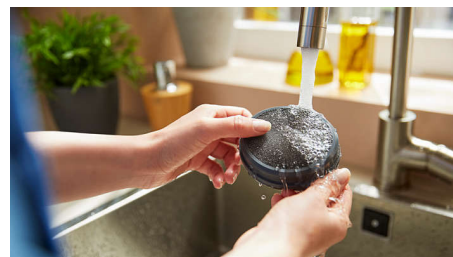

Tvättbart filter

Filtersystemet fångar upp upp till 99 % av pollen och mögelsporer och återför ren luft till motorn, vilket ger hög lufthastighet och längre prestanda.