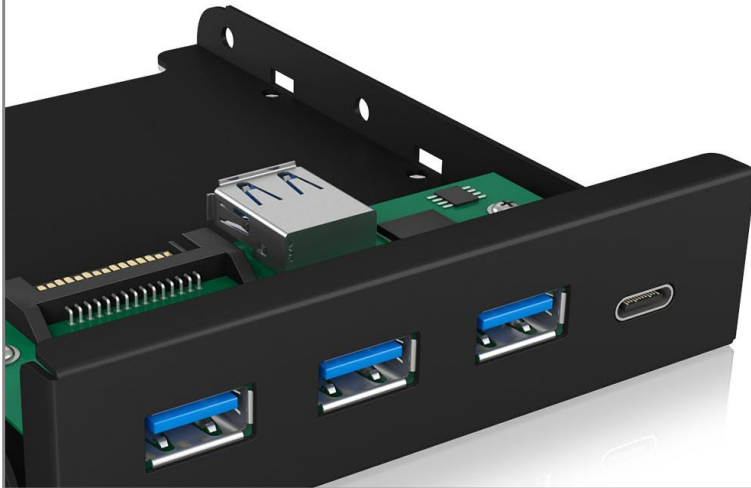

ICY BOX **IB-HUB1418-i3** Frontpanel mit USB 3.0 Type-A und Type-C™ Hub

In den unendlichen Tiefen des Arbeitsplatzes

Tief durchatmen. Headset absetzen. Stuhl nach hinten schieben. Die USB-Festplatte in die Hand nehmen. Unter den Schreibtisch ducken. Im halbdunkeln einen freien USB Anschluss suchen und auf dem Rückweg die Schreibtischplatte mit dem Kopf begrüßen. Der Arbeitsalltag mit PCs, an denen zu wenige USB Anschlüsse vorhanden sind, wird nun wieder etwas angenehmer. Der IB-HUB1418-i3 bringt alle derzeit nötigen USB Anschlüsse an die Front ihres PC.

3+1 macht 5 Gbit/s

Durch den Einsatz des USB 3.0 Standards wird eine bis zu 5 Gbit/s Schreib- und Lesegeschwindigkeit geboten, wodurch externe SATA III Festplatten um ersten Mal ausgereizt werden können. Dadurch lassen sich Daten noch schneller übertragen und die Wartezeit minimieren. Der USB Type-C™ Anschluss sorgt darüber hinaus für ein frustfreies Nutzen von USB Geräten, denn diese lassen sich verdrehsicher anschließen.

Nicht nur nützlich, sondern auch gut aussehend

Geräte, die wir täglich nutzen, sollen nicht nur funktionieren, sondern uns auch optisch ansprechen. Der IB-HUB1418-i3 mit seiner schlichten, schwarzen Lackierung des stabilen Metall-Gehäuses möchte uns hier besonders gefallen - und hat damit Erfolg.

Logistische Daten

Verpackungseinheit: 40 Stk./Karton
Gesamtgewicht: 11,4 kg/Karton
Bruttogewicht (mit Verp.): 0,265 kg
Nettogewicht: 0,143 kg

Abmessung/Karton: 340x340x330 mm
Abmessung (mit Verp.): 31x151x151 mm
Abmessung des Artikels: 137x101x25 mm
Ursprungsland: China