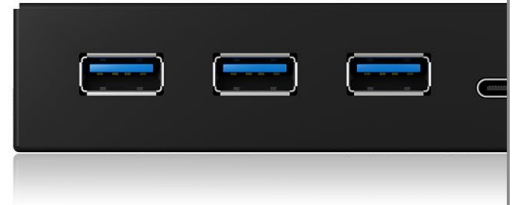

ICY BOX **IB-HUB1418-i3** Frontpanel mit USB 3.0 Type-A und Type-C™ Hub

In den unendlichen Tiefen des Arbeitsplatzes

Tief durchatmen. Headset absetzen. Stuhl nach hinten schieben. Die USB-Festplatte in die Hand nehmen. Unter den Schreibtisch ducken. Im halbdunkeln einen freien USB Anschluss suchen und auf dem Rückweg die Schreibtischplatte mit dem Kopf begrüßen. Der Arbeitsalltag mit PCs, an denen zu wenige USB Anschlüsse vorhanden sind, wird nun wieder etwas angenehmer. Der IB-HUB1418-i3 bringt alle derzeit nötigen USB Anschlüsse an die Front ihres PC.

3+1 macht 5 Gbit/s

Durch den Einsatz des USB 3.0 Standards wird eine bis zu 5 Gbit/s Schreib- und Lesegeschwindigkeit geboten, wodurch externe SATA III Festplatten um ersten Mal ausgereizt werden können. Dadurch lassen sich Daten noch schneller übertragen und die Wartezeit minimieren. Der USB Type-C™ Anschluss sorgt darüber hinaus für ein frustfreies Nutzen von USB Geräten, denn diese lassen sich verdrehsicher anschließen.

Nicht nur nützlich, sondern auch gut aussehend

Geräte, die wir täglich nutzen, sollen nicht nur funktionieren, sondern uns auch optisch ansprechen. Der IB-HUB1418-i3 mit seiner schlichten, schwarzen Lackierung des stabilen Metall-Gehäuses möchte uns hier besonders gefallen - und hat damit Erfolg.

Logistische Daten

Verpackungseinheit: 40 Stk./Karton
Gesamtgewicht: 11,4 kg/Karton
Bruttogewicht (mit Verp.): 0,265 kg
Nettogewicht: 0,143 kg

Abmessung/Karton: 340x340x330 mm
Abmessung (mit Verp.): 31x151x151 mm
Abmessung des Artikels: 137x101x25 mm
Ursprungsland: China