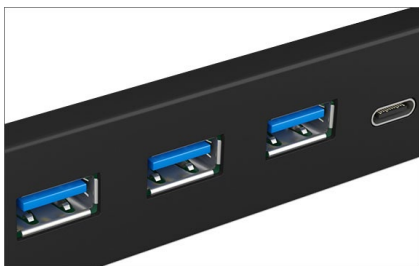

ICY BOX **IB-HUB1418-i3** Frontpanel mit USB 3.0 Type-A und Type-C™ Hub

In den unendlichen Tiefen des Arbeitsplatzes

Tief durchatmen. Headset absetzen. Stuhl nach hinten schieben. Die USB-Festplatte in die Hand nehmen. Unter den Schreibtisch ducken. Im halbdunkeln einen freien USB Anschluss suchen und auf dem Rückweg die Schreibtischplatte mit dem Kopf begrüßen. Der Arbeitsalltag mit PCs, an denen zu wenige USB Anschlüsse vorhanden sind, wird nun wieder etwas angenehmer. Der IB-HUB1418-i3 bringt alle derzeit nötigen USB Anschlüsse an die Front ihres PC.