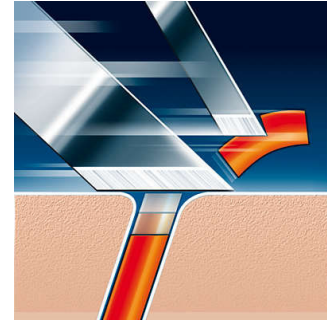

Philips
cabezales de afeitado

Levanta y Corta
1 cabezal

HQ55

Disfruta de un afeitado apurado

Cambia el cabezal cada 2 años para obtener los mejores resultados

Cada año las cuchillas realizan un viaje de una distancia equivalente a la altura de la montaña Everest... 49 veces. Tras este gran esfuerzo, incluso los mejores materiales pueden dejar de estar afilados. Conserva el más alto rendimiento de tu afeitadora: sustituye los cabezales cada 2 años.

Afeitado cómodo y apurado

- Tecnología de afeitado Súper Levanta y Corta con sistema de doble cuchilla

Para un afeitado rápido y apurado

- 15 cuchillas para un afeitado rápido y apurado

PHILIPS

Especificaciones

Destacados

Tecnología Súper Levanta y Corta

Sistema de doble cuchilla de la afeitadora Philips: la primera cuchilla levanta y la segunda corta, para conseguir un afeitado apurado y cómodo.

15 cuchillas muy afiladas