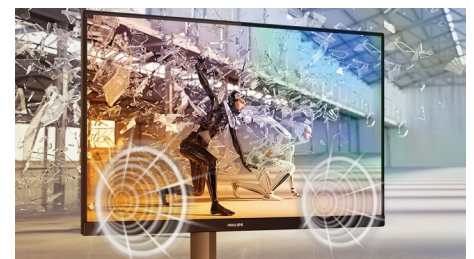

DTS Sound™

DTS Sound ist eine Audio-Verarbeitungslösung zur Optimierung der Wiedergabe von Musik, Filmen, gestreamten Inhalten und Spielen auf dem PC, unabhängig vom jeweiligen Formfaktor. DTS Sound ermöglicht ein unvergessliches Virtual Surround Sound-Erlebnis mit satten Bässen, Dialogverbesserung und maximaler Lautstärke ohne Schneiden oder Verzerrungen.

Ultra Wide-Color

Adaptive-Sync

Low Input Lag

LowBlue Mode

Flicker-free