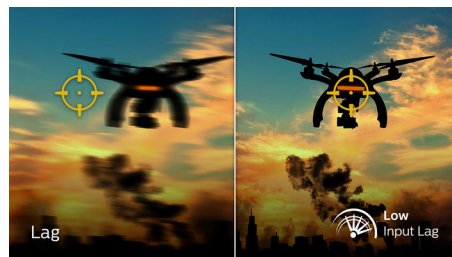

Ultra Wide Color Technologie

Die Ultra Wide Color Technologie bietet ein breiteres Farbspektrum für ein brillanteres Bild. Der Farbumfang von Ultra Wide Color produziert natürlichere Grüntöne, lebendigere Rottöne und tiefere Blautöne. Bringen Sie mit der Ultra Wide Color Technologie mehr Leben in Unterhaltungsmedien, Bilder und sogar in Ihr produktives Arbeiten.

Geringe Eingangsverzögerung

Die Eingangsverzögerung ist die Zeitspanne zwischen der Durchführung einer Aktion an einem angeschlossenen Gerät und der

Wiedergabe des Ergebnisses auf dem Bildschirm. Eine geringe Eingangsverzögerung reduziert die Zeitverzögerung zwischen der Befehlseingabe auf den Geräten und der Wiedergabe auf dem Monitor, wodurch das Spielen von zu Ruckeln neigenden Videospielen deutlich verbessert wird. Dies ist besonders bei schnellen Wettkampfspielen wichtig.