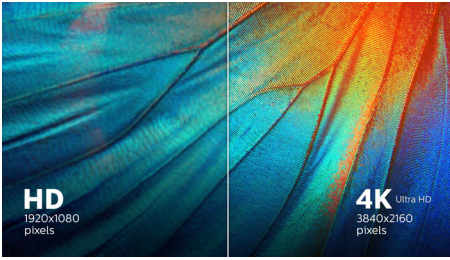

Philips Momentum
4K-HDR-Display mit
Ambiglow

Momentum

32 (31,5"/80 cm Diagonale)
3.840 x 2.160 (4K UHD)

326M6VJRGB

In den Moment eintauchen

Die Momentum 4K UHD-Anzeige mit Ambiglow bietet eine neue Dimension des Realismus. Schnelle Bewegungen werden durch adaptive Synchronisation und niedrige Eingangsverzögerung makellos dargestellt. DisplayHDR 600 sorgt für scharfe und lebendige Bildqualität, die Sie in ihren Bann ziehen wird.

Eine neue Dimension des Sehens

- UltraClear 4K UHD-Auflösung (3.840 x 2.160) für Präzision
- DisplayHDR 600 für beeindruckende Highlights
- Ultra Wide Color bietet eine breitere Farbpalette für lebendige Bilder

PHILIPS

4K-HDR-Display mit Ambiglow
Momentum 32 (31,5"/80 cm Diagonale), 3.840 x 2.160 (4K UHD)

326M6VJRM/00

Besonderheiten

UltraClear 4K UHD-Auflösung

Diese Philips Monitore verwenden Hochleistungsanzeigen für eine kristallklare Auflösung mit 4K UHD (3.840 x 2.160). Egal ob Sie hohe Ansprüche an detaillierte Daten für professionelle CAD-Lösungen stellen, 3D-Grafiken verwenden oder mit riesigen Tabellenkalkulationen arbeiten, mit Philips Monitoren werden Ihre Bilder und Grafiken zum Leben erweckt.