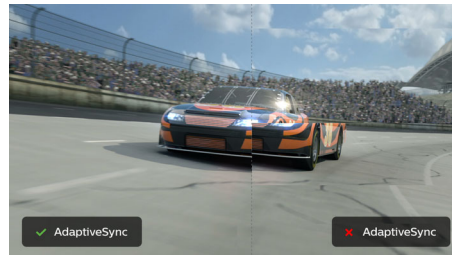

AdaptiveSync Technologie

Beim Gaming sollte man sich nicht zwischen abgehackter Spielwiedergabe und gestörten Frames entscheiden müssen. Erhalten Sie dank AdaptiveSync Technologie fließende, störungsfreie Leistung bei jeder Bildrate, schnelle Bildschirmaktualisierung ohne Unterbrechungen sowie eine extrem kurze Reaktionszeit.