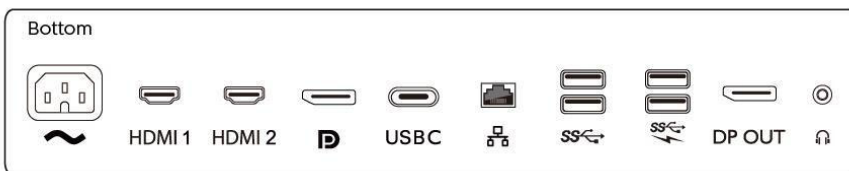

Abmessungen

- Produkt mit Standfuß (max. Höhe): 715 x 636 x 246 mm
- Produkt ohne Standfuß (in mm): 715 x 412 x 51 mm
- Verpackung in mm (B x H x T): 793 x 673 x 186 mm

Gewicht

- Produkt mit Standfuß (in kg): 10,63 kg
- Produkt ohne Standfuß (in kg): 7,33 kg
- Produkt mit Verpackung (in kg): 14,43 kg

Betriebsbedingungen

- Temperaturbereich (in Betrieb): 0 °C bis 40 °C °C
- Temperaturbereich (außer Betrieb): -20 °C bis 60 °C °C
- Relative Luftfeuchtigkeit: 20 bis 80 % %
- Höhenlage: Betrieb: 3.658 m, außer Betrieb: 12.192 m
- MTBF (gezeigt): 70.000 Stunden (ohne Hintergrundbeleuchtung)

Nachhaltigkeit

- Umweltschutz und Energie: PowerSensor, LightSensor, EnergyStar 8.0, EPEAT*, TCO-zertifiziert, WEEE, RoHS
- Recycelbares Verpackungsmaterial: 100 %
- Wiederverwertete Kunststoffe: 85 %
- Bestimmte Substanzen: Gehäuse ohne PVC und bromierte Flammschutzmittel, Frei von Quecksilber

Kompatibilität und Standards

- Behördliche Zulassung: CE-Zeichen, FCC Klasse B, China RoHS, UKRAINISCH, ICES-003, CU-EAC, cETLus, TÜV Ergo, TÜV/GS, SEMKO, EPA

Gehäuse

- Vorderer Rahmen: Schwarz
- Hintere Abdeckung: Schwarz
- Fuß: Schwarz
- Design: Konsistenz

Was ist in der Verpackung?

- Monitor mit Standfuß
- Kabel: HDMI-Kabel, DP-Kabel, USB-C-auf-C-Kabel, USB-C-auf-A-Kabel, Netzkabel
- Benutzerdokumentation

Ausstellungsdatum
2021-05-19

Version: 7.0.1

12 NC: 8670 001 57964
EAN: 87 12581 75682 6

© 2021 Koninklijke Philips N.V.
Alle Rechte vorbehalten.

Technische Daten können ohne vorherige Ankündigung geändert werden. Die Marken sind Eigentum von Koninklijke Philips N.V. oder der jeweiligen Firmen.

www.philips.com

* Die Wortmarke/das Warenzeichen "IPS" und ähnliche Patente auf Technologien sind Eigentum der jeweiligen Unternehmen.

* Reaktionszeitwert gleich SmartResponse

* NTSC-Bereich basiert auf CIE1976

* sRGB-Bereich basiert auf CIE1931

* Adobe RGB-Abdeckung basierend auf CIE1976

* Aktivitäten wie die gemeinsame Verwendung von Bildschirmen, Online-Streaming-Video und -Audio über das Internet können Ihre Netzleistung beeinträchtigen. Audio- und Videoqualität richten sich nach Ihrer Hardware, Netzbandbreite und deren Leistung.

* Für die Stromversorgungs- und Ladefunktion über USB-C muss Ihr Notebook/Gerät die USB-C-Power-Delivery-Spezifikationen unterstützen. Für weitere Informationen lesen Sie das Benutzerhandbuch Ihres Notebooks, oder wenden Sie sich an den Hersteller.

* Für Videoübertragung über USB-C muss Ihr Notebook/Gerät USB-C DP Alt-Modus unterstützen

* Wenn die Ethernet-Verbindung zu langsam erscheint, öffnen Sie das OSD-Menü und wählen Sie USB 3.0 oder eine höhere Version aus, die eine LAN-Geschwindigkeit bis 1G unterstützt.

* Unterstützt USB-C im Vergleich zu HDMI für PIP/PBP nicht gleichzeitig

* Die EPEAT-Bewertung ist nur in Ländern gültig, in denen Philips das Produkt registriert. Besuchen Sie <https://www.epeat.net/>, um den Registrierungsstatus in Ihrem Land zu erfahren.

* Der Monitor kann von den Abbildungen abweichen.