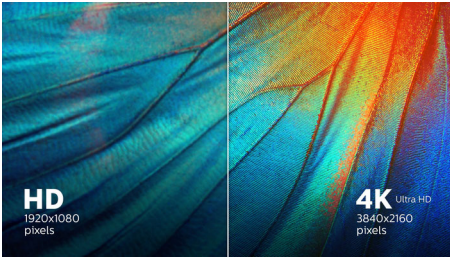

Besonderheiten

UltraClear 4K UHD-Auflösung

Diese Philips Monitore verwenden Hochleistungsanzeigen für eine kristallklare Auflösung mit 4K UHD (3.840 x 2.160). Egal ob Sie hohe Ansprüche an detaillierte Daten für professionelle CAD-Lösungen stellen, 3D-Grafiken verwenden oder mit riesigen Tabellenkalkulationen arbeiten, mit Philips Monitoren werden Ihre Bilder und Grafiken zum Leben erweckt.