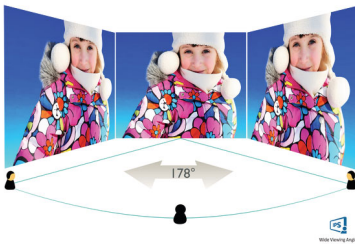

IPS-Technologie

IPS-Monitore verwenden eine fortschrittliche Technologie, die für einen besonders großen Blickwinkel von 178/178 Grad sorgt und es so ermöglicht, Inhalte auf dem Monitor aus nahezu jedem Winkel zu sehen – selbst im 90-Grad-Schwenkmodus! Im Gegensatz zur standardmäßigen TN-Technologie erhalten Sie mit IPS herausragend scharfe Bilder mit lebendigen Farben. Dadurch eignet sich die Technologie nicht nur ideal für Fotos, Filme und Internet, sondern auch für professionelle Anwendungen mit hohen Anforderungen an Farbtreue und Farbkonsistenz.