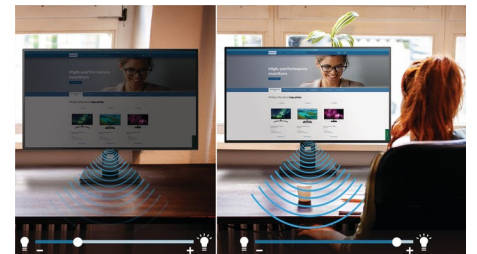

MultiView-Technologie

Mit dem ultrahochauflösenden Philips MultiView Monitor erleben Sie nun eine umfassende Konnektivität. MultiView ermöglicht zwei aktive angeschlossene Geräte und deren Anzeige, damit Sie mit mehreren Geräten, wie z. B. mit einem PC und Notebook, für komplexes Multitasking gleichzeitig arbeiten können.

Windows Hello™-Pop-up-Webcam

Die innovative und sichere Webcam von Philips lässt sich ausklappen, wenn Sie sie brauchen, und sie lässt sich sicher im Monitor

verstecken, wenn Sie sie nicht verwenden. Die Webcam ist zudem mit erweiterten Sensoren für die Windows Hello™-Gesichtserkennung ausgestattet, damit Sie sich in weniger als 2 Sekunden bequem bei Ihren Windows-Geräten anmelden können – dreimal schneller als bei der Eingabe eines Passworts.

SmartErgoBase

SmartErgoBase ist ein Monitorstandfuß, der ergonomischen Anzeigekomfort und Kabelmanagement ermöglicht. Seine vielen Einstellungsmöglichkeiten ermöglichen eine optimale Positionierung, die auch lange Arbeitstage erträglich macht. Das Kabelmanagement macht Schluss mit dem Kabelgewirr und schafft Ordnung am Arbeitsplatz.

PowerSensor

PowerSensor ist ein integrierter Sensor, der durch das Aussenden und Empfangen unbedenklicher Infrarotsignale erkennt, ob sich der Benutzer in der Nähe des Geräts aufhält, und automatisch die Bildschirmhelligkeit reduziert, wenn der Benutzer sich vom Schreibtisch entfernt. So wird der Energieverbrauch um bis zu 70 % gesenkt und die Monitorlebensdauer verlängert.