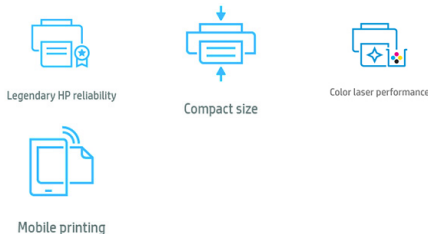

HP kwaliteit voor een scherpe prijs

- Deze verbluffend kleine laserprinter biedt uitzonderlijke kwaliteit, elke pagina weer.
- Produceer scherpe tekst, diepe zwarte kleuren en prachtige kleurenafbeeldingen.
- Vertrouw op een krachtig presterende laserprinter voor een scherpe prijs.

Afgestemd op uw ruimte

- Werk efficiënt met een kleine, compacte printer, de kleinste kleurenlaser ter wereld.¹ Ideaal voor elke werkplek.
- Printsnelheden tot 18/4 ppm.³

Eenvoudig mobiel printen en scannen met de HP Smart-app⁴

- Installeren is simpel. Daarna kunt u printen en scannen vanaf uw telefoon met de HP Smart-app.^{2,4}
- Print met gemak vanaf een groot aantal smartphones en tablets.^{5,4}
- Deel materiaal in een handomdraai, open en print via een draadloos of een ethernetnetwerk.^{5,4}
- Maak met uw smartphone of tablet direct verbinding met uw printer en print met gemak zonder netwerk.^{7,4}

Voornaamste kenmerken

- 's Werelds kleinste kleurenlaser¹
- Scherp zwart en levendige kleuren met HP toner
- Printsnelheden tot 18/4 ppm (zwart/kleur) in A4³
- USB 2.0 high-speed connectiviteit
- Netwerkprinten via draadloos/ethernet (alleen 150nw)
- 700/500 pagina's (zwart/kleur) meegeleverd
- Eenvoudig mobiel printen met de HP Smart-app (alleen 150nw)
- Apple AirPrint™, Mopria-gecertificeerd, Google Cloud Print™-gecertificeerd
- Compact ontwerp van slechts 211 x 382 x 309 mm