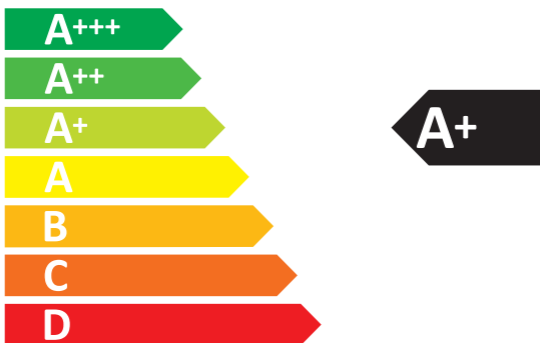

# ENERG

енергия · ενεργεια

AEG

BPE435020M

944188178

**71** L

**1.09** kWh/cycle\*

**0.69** kWh/cycle\*