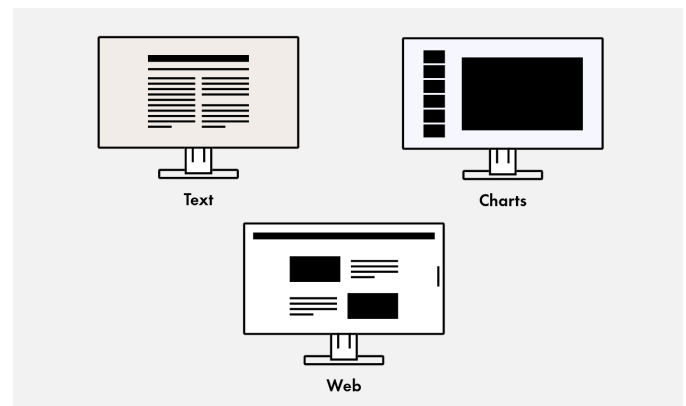

Tot maar liefst 30% energie besparen - met de EcoView-Optimizer

Energie besparen zonder concessies aan de kwaliteit: De EcoView-Optimizer vermindert bij donkere beelden volledig automatisch de achtergrondverlichting. Daarbij daalt het energieverbruik met circa 30%. Tegelijkertijd worden het signaal versterkt en de kleurtonaliteiten aangepast. Het resultaat: Bij een lager verbruik ervaart u de beeldkwaliteit die u gewend bent.

Nul-watt-verbruik dankzij netschakelaar

De monitoren beschikken over een geïntegreerde, mechanische voedingsschakelaar. Dat is bijzonder praktisch en spaart energie: als de monitor met deze schakelaar wordt uitgeschakeld, verbruikt het apparaat geen stroom. In de stand-bymodus is het verbruik hoogstens 0,5 watt.

Absoluut flikkervrij:

Om uw ogen te sparen heeft EIZO een hybridetechnologie ontwikkeld voor het beheer van de achtergrondverlichting. Hierin komen de voordelen van de gebruikelijke PWM-aansturing (pulse-width modulation) en de DC-aansturing (direct current) samen. De PWM-besturing gebruikt veel hogere frequenties dan standaard PWM-methoden. Het resultaat: een flikkervrije kijker-ervaring. Want het flikkeren wordt tot nul gereduceerd zonder dat daarbij de beeldkwaliteit of kleurstabiliteit nadelig wordt beïnvloed. Bovendien kunt u de helderheid in schaars verlichte ruimtes op minder dan 1% van de maximale waarde instellen. Het voordeel: Ook onder deze omstandigheden wordt u niet verblind door het beeldscherm.