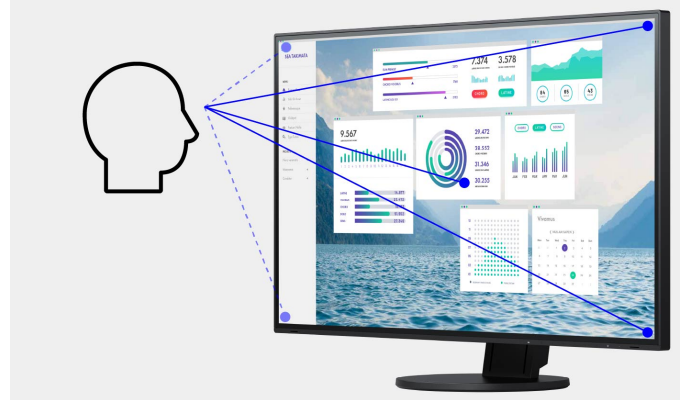

Features

Ultra-Slim. Ultra-chique!

Of u nu kiest voor elegant zwart of stralend wit: het ultrasnelle design met een bezel van 1 mm en een volledig vlak frontpaneel maakt gegarandeerd indruk. Tussen het display en de schermrand zit aan de zijkant en de bovenkant alleen een ca. 5,2 mm dunne, zwarte glasrand. Ook de zij- en achterkant van de monitor bieden een slanke en elegante aanblik. Het is kortom een echte blikvanger die u alle ruimte voor uw ideeën biedt.

Probleemloze multischermoplossing

Via de signaal in- en uitgang kunt u meerdere monitoren met de DisplayPort-interface aan elkaar koppelen. Zo kunt u multischermoplossingen zeer eenvoudig realiseren, zonder een wirwar aan kabels. Bekijk de [video](#) voor meer informatie.

Informatie over de [compatibiliteit](#) van de EV2457 en de Daisy-Chain-methode met andere monitoren van EIZO en actuele PC's.

Optimale beeldkwaliteit dankzij IPS-panel

De monitor levert een uitstekende beeldkwaliteit die is gebaseerd op drie pijlers: excellente resolutie van 1920 x 1200 pixels, maximaal contrast van 1000:1 en een stabiele helderheid met tot 350 cd/m². Dat betekent: U geniet van haar-scherpe tekstcontouren, stralende illustraties en heldere beelden.

Dankzij de hoogwaardige IPS-panels met LED-backlight blijven contrasten en kleuren vanuit elke kijkhoek stabiel.

Functionele elementen in de schermrand

De voorkant van de EV2457 beschikt over elektrostatische bedieningselementen in plaats van mechanische toetsen. Deze zijn gemakkelijk te gebruiken en bovendien erg elegant. Ook de op de gebruiker gerichte luidsprekers zijn in de schermrand ondergebracht.