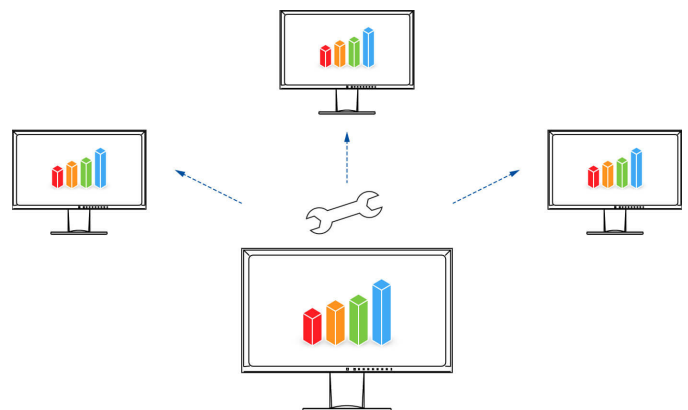

Eén monitor, veel verschillende aansluitingen

Gemakkelijker kan het niet: de meeste eindapparaten die u hebt, zoals PC, laptop of camera's, kunt u rechtstreeks op de monitor aansluiten. De monitor beschikt namelijk over verschillende signaalinterfaces. Bovendien is het beeldscherm uitgerust met vier USB 3.1-poorten van type A. Zo kunt u diverse apparaten aansluiten, zoals een muis, toetsenbord of hoofdtelefoon. Het dagelijks werk wordt daarvoor veel gemakkelijker en u hebt bovendien een opgeruimd bureau.

Opgeruimd opgesteld

De meegeleverde kabelafdekking voorkomt slordig rondhangende kabels, voor een opgeruimd bureau.

Bediening is kinderspel met de Button Guide

Met de Button Guide krijgt u een overzicht van alle functies. Raak een willekeurige toets aan en op het beeldscherm worden alle functies en het bijbehorende paneel weergegeven.

Monitor Configurator voor netwerkoverstijgende instellingen

Vereenvoudigt het werk van netwerkbeheerders: De software biedt u de mogelijkheid om meerdere monitoren tegelijkertijd in één stap te configureren, via een USB-verbinding. U bespaart tijd en hebt voor alle beeldschermen dezelfde instellingen. De configuratie kan als XML-bestand worden beveiligd en aan de clients worden overgedragen.