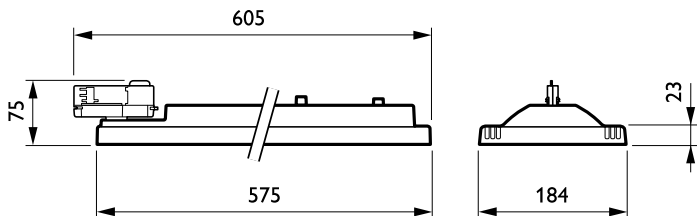

StoreSet

Abmessungsskizzen

StoreSet track SM505T