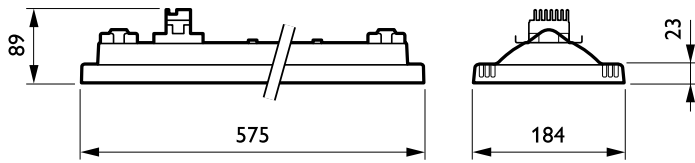

Abmessungsskizzen

StoreSet trunking SM505S