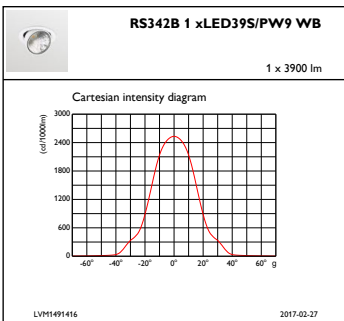

### Mechanische Kenndaten

Gehäusematerial	Aluminium
Reflektor-Material	Polycarbonat-Aluminium-Beschichtung
Optisches Material	Polymethyl methacrylate
Material optische Abdeckung/Linse	Acrylglas

Befestigungsmaterial	Polyamide
Veredelung optische Abdeckung/Linse	Klar
Gesamte Länge	228 mm
Gesamte Breite	193 mm
Gesamte Höhe	156 mm
Gesamter Durchmesser	193 mm

### Produktdaten

Gesamt-Produktcode	871869697260100
Bestell-Produktname	RS342B LED39S/PW930 PSD-VLC-E WB II WH C
EAN/UPC - Produkt	8718696972601
Bestellcode	97260100
Anzahl pro Verpackung	1
Anzahl pro Umverpackung	1
Material-Nr. (12NC)	910500459020
Nettogewicht (Einzelteil)	1,600 kg

## Photometrische Daten

IFGU1\_RS342B1xLED39SPW9WB

IFAS1\_RS342B1xLED39SPW9WB

IFCC1\_RS342B1xLED39SPW9WB

IFPC1\_RS342B1xLED39SPW9WB