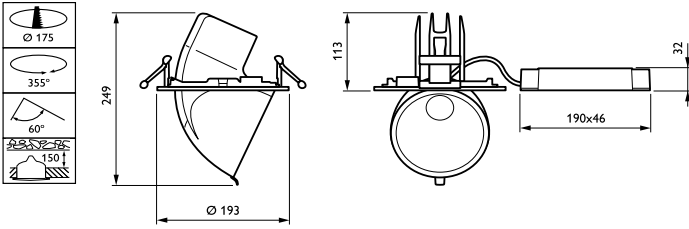

GreenSpace Accent herauschwenkbar

Abmessungsskizzen

GreenSpace Accent RS340B-RS343B