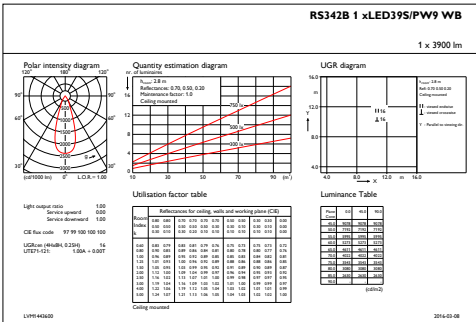

Photometrische Daten

IFGU1_RS342B1xLED39SPW9WB