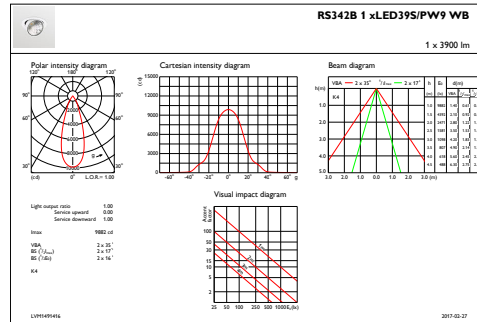

IFAS1_RS342B1xLED39SPW9WB