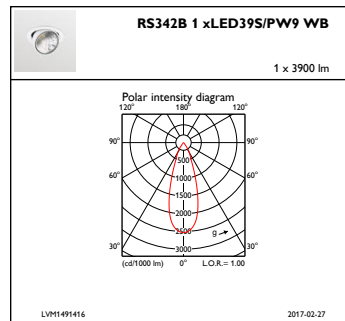

### Mechanische Kenndaten

Gehäusematerial	Aluminium
Reflektor-Material	Polycarbonat-Aluminium-Beschichtung
Optisches Material	Polymethyl methacrylate
Material optische Abdeckung/Linse	Acrylglas

Befestigungsmaterial	Polyamide
Veredelung optische Abdeckung/Linse	Klar
Gesamte Länge	228 mm
Gesamte Breite	193 mm
Gesamte Höhe	156 mm
Gesamter Durchmesser	193 mm

## Photometrische Daten

IFGU1\_RS342B1xLED39SPW9WB

IFAS1\_RS342B1xLED39SPW9WB

IFCC1\_RS342B1xLED39SPW9WB

IFPC1\_RS342B1xLED39SPW9WB