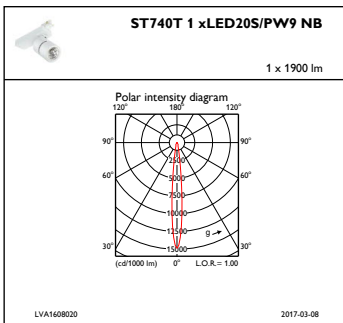

Gehäusematerial	Metall/Kunststoff
Reflektor-Material	Polycarbonat-Aluminium-Beschichtung
Optisches Material	Polycarbonat
Material optische Abdeckung/Linse	Glas
Befestigungsmaterial	-
Veredelung optische Abdeckung/Linse	Klar
Gesamte Länge	258 mm
Gesamte Breite	89 mm
Gesamte Höhe	179 mm

StyliD PremiumWhite

Abmessungsskizzen

StyliD ST730C-ST750T

Photometrische Daten

IFAS1_ST740T1xLED20SPW9NB

IFCC1_ST740T1xLED20SPW9NB

IFPC1_ST740T1xLED20SPW9NB

StyliD PremiumWhite