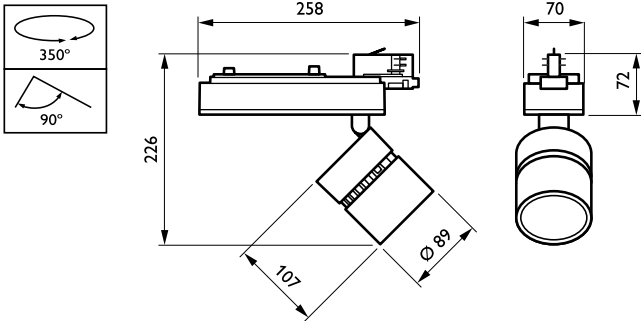

StyliD PremiumWhite

Abmessungsskizzen

StyliD ST730C-ST750T