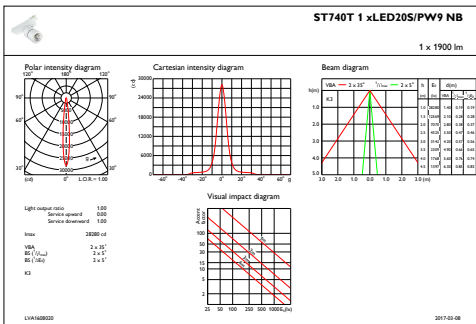

StyliD PremiumWhite

Abmessungsskizzen

StyliD ST730C-ST750T

Photometrische Daten

IFAS1_ST740T1xLED20SPW9NB

IFCC1_ST740T1xLED20SPW9NB

IFPC1_ST740T1xLED20SPW9NB

StyliD PremiumWhite