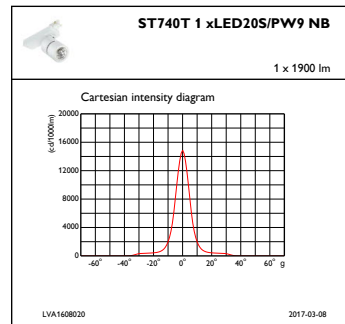

StyliD PremiumWhite

Abmessungsskizzen

StyliD ST730C-ST750T

Photometrische Daten

IFAS1_ST740T1xLED20SPW9NB

IFCC1_ST740T1xLED20SPW9NB

IFPC1_ST740T1xLED20SPW9NB

StyliD PremiumWhite