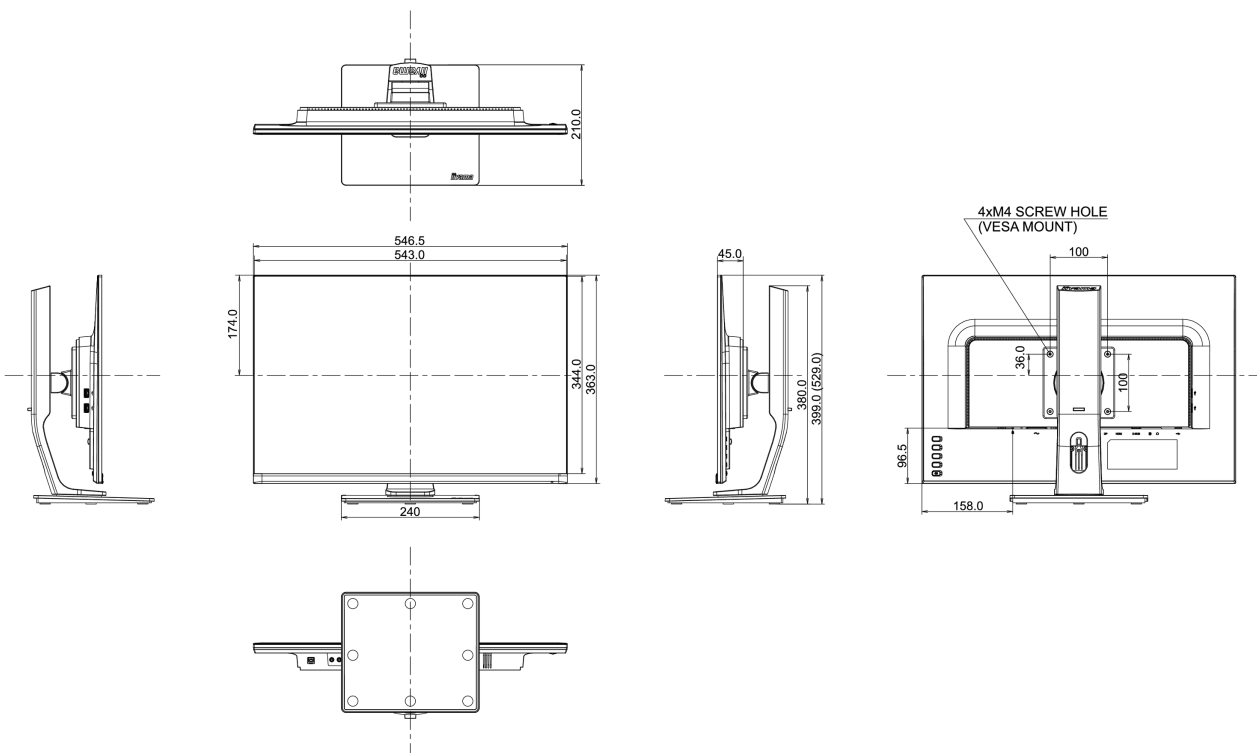

## 05 ENTHALTENES ZUBEHÖR

Kabel	Netz (1.8m), USB (1.8m), DP (1.8m)
Sonstige	Leitfaden zur Inbetriebnahme, Sicherheits-Hinweise

## 08 ABMESSUNGEN / GEWICHT

Produkt Abmessungen B x H x T	546.5 x 399 (529) x 210mm
Gewicht (ohne Verpackung)	5.2kg
EAN code	4948570116737

XUB2595WSU