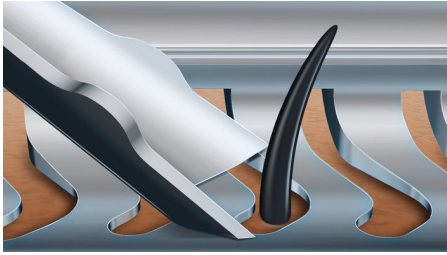

### 완벽한 설계

- 면도날이 수염의 위치를 완벽하게 잡아주므로 밀착 면도 가능
- 8방향 무빙시스템으로 완벽한 밀착

### 최고의 면도감 체험

- 스마트클린 시스템으로 면도기를 항상 새 제품처럼 유지
- 완벽한 수염 및 구레나룻 손질을 위한 클릭온 트리머

asimpleswitch.com

## V-Track 프리시전 면도날 시스템

완벽한 밀착 면도를 경험하세요. V-Track 프리시전 면도날이 누운 수염이나 길이가 다른 수염을 포함하여 모든 수염을 최적의 면도 위치로 유도합니다. 더 적은 힘으로 밀어도 30% 더 밀착하여 면도하므로 피부를 최고의 상태로 유지시켜 줍니다.

## 8방향 입체 면도 헤드

8방향 입체 면도 헤드로 얼굴과 목의 모든 곡면을 따라 면도할 수 있습니다. 한 번의 움직임으로 수염을 20% 더 많이 제거하므로 최대한 밀착된 매끄러운 면도가 가능합니다.