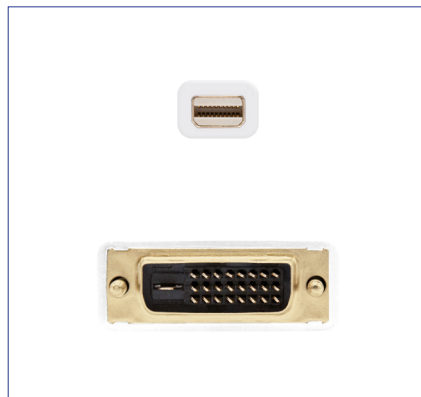

## CABLE CONVERSOR MINI DP MACHO EN UN EXTREMO Y DVI MACHO EN EL OTRO

Los cables convertidores facilitan la conectividad entre distintos dispositivos multimedia con diferentes conexiones. De esta forma evitarás usar adaptadores, convertidores o cables adicionales y lo tendrás todo en un mismo producto. **Son perfectos para entornos domésticos y profesionales.**

El cable convertidor mini DP a DVI soporta **resoluciones de vídeo de hasta 1920x1080 @ 60Hz**. Compatible DisplayPort 1.2a.

Los conectores están **blindados en oro de 24K** para tener una señal sin pérdida de calidad.

El cable convertidor es un componente **capaz de transformar la tecnología de un dispositivo a otro tipo de señal**. Es ideal para uso profesional y doméstico.

### Especificaciones:

- Compatible DisplayPort 1.2a.
- Soporta resoluciones de vídeo de hasta 1920x1080 @ 60Hz.
- Retrocompatible con las especificaciones DP anteriores.
- Contactos bañados en oro.
- Cables con protección (Film Aluminio).
- Cable: 100% Cobre.
- Conforme con la directiva RoHS.
- Embalaje: Bolsa retail con auto cierre.