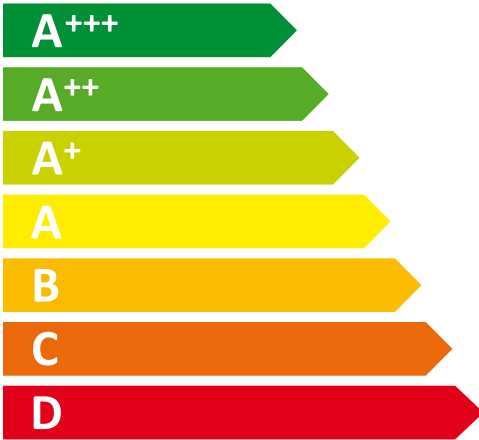

ENERG
енергия · ενεργεια

WHIRLPOOL

ST U 104EYH EU

A+++

ENERGIA · ЕНЕРГИЯ · ΕΝΕΡΓΕΙΑ
ENERGIJA · ENERGY · ENERGIE
ENERGI

189
kWh/annum

299
min/cycle*

10
kg