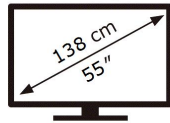

ENERGY

SAMSUNG

QE55Q70RAT

154 kWh/1000h

ABCDEF **G**

200 kWh/1000h

3840 px

2160 px