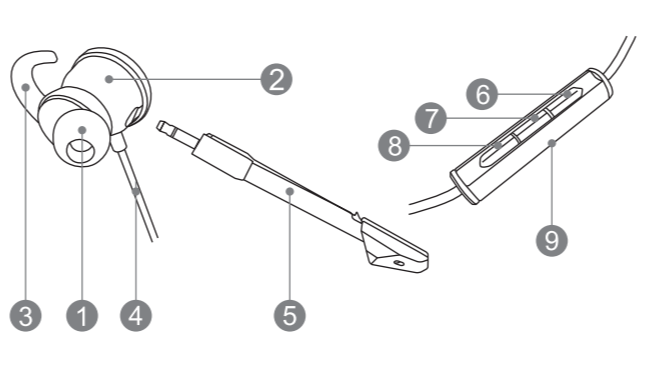

※ 詳細については、MSI公式ウェブサイトをご覧ください。

English

Introduction

Thanks for choosing MSI GAMING product and welcome to enjoy an astonishing audio and gaming experience with comfort-fit design by Immerse GH10 GAMING Headset. The advanced in-ear fit design is succeeded by the headset's compact, but powerful 13.5mm dynamic drivers. Find out what you can get from GH10 now!

Unpacking

- Immerse GH10 GAMING Headset
- Additional 2 Earbud Tips: S x1、L x1

- PC Adapter Cable
- Carry Pouch

- User Guide

System Requirement

- PC, laptop, or mobile device with 3.5mm phone jack

Specifications

Speaker
- Driver Unit：13.5mm Dynamic coil   - Frequency Response：20Hz~20KHz   - Sensitivity：95dB ± 3dB   - Impedance：16 ohm ± 15%
Microphone
- Pick Up Type：Omnidirectional   - Frequency Response：100Hz~10KHz   - Sensitivity：-42 ± 4dB

한국어

안 내

MSI 게이밍 제품을 선택해 주셔서 대단히 감사드립니다. 편안하고 뛰어난 피팅의 디자인을 갖춘 GH10 게이밍 헤드셋이 선사하는 놀라운 오디오 및 게이밍 환경을 마음껏 즐겨보세요. 헤드셋의 작지만 강력한 13.5mm 다이내믹 드라이버를 통해 고급 인이어 및 디자인이 구현되어 있습니다. GH10의 모든 것을 지금 바로 확인해 보세요!

언패킹

- 놀라운 성능의 GH10 게이밍 헤드셋
- 추가 이어버드 팁 2개：S x1、L x1

- PC 어댑터 케이블
- 휴대용 파우치

- 사용 가이드

시스템 요구 사항

- PC, 노트북 또는 3.5mm 잭이 장착된 모바일 기기

사 양

스피커	마이크
- 드라이버 유닛：13.5mm 다이내믹 코일 - 주파수 응답：20Hz~20KHz - 감도：95dB ± 3dB - 임피던스：16 ohm ± 15%	- 픽업 유형：무지향성 - 주파수 응답：100Hz~10KHz - 감도：-42 ± 4dB

개 요

1. 실리콘 팁
- 13.5mm 드라이버 유닛
3. 실리콘 훅
4. 영리방지 케이블
5. 탈부착가능 마이크
6. 볼륨 감소
7. 기능 버튼

재생/일시 중지：한 번 클릭해 재생 또는 일시 중지
다음：두 번 클릭해 다음 트랙 선택
이전：세 번 클릭해 이전 트랙 선택

1. 볼륨 증가
2. 인라인 마이크

※ MSI 공식 웹사이트에서 더 자세한 정보를 확인할 수 있습니다.

English

Overview

1. Silicon Tip
- 13.5mm Driver Unit
3. Silicon Hook
4. Tangle-free Cable
5. Detachable Microphone
6. Volume Down
7. Function Key
8. **Play/Pause**：Single click to play or pause the playback
9. **Next**：Double click to select the next track
10. **Previous**：Triple click to select the previous track
11. Volume Up
12. Inline Microphone

※ For more information, please visit MSI official website.

Bahasa Indonesia

Petunjuk

Terima kasih telah memilih produk MSI GAMING dan selamat menikmati pengalaman audio dan game yang menakjubkan dengan desain yang sangat nyaman dari Headset GAMING Immerse GH10. Desain canggih yang cocok di lubang telinga ditunjang oleh driver dinamis 13,5 mm yang ringkas dan kuat. Cari tahu apa yang bisa Anda dapatkan dari GH10 sekarang!

Membuka Kemasan

- Headset GAMING Immerse GH10
- 2 Sumbat Telinga Tambahan: S x1、L x1

- Kabel Adaptor PC
- Kantong Perangkat

- Panduan Pengguna

Persyaratan Sistem

- PC, laptop, atau perangkat seluler dengan colokan headphone 3,5 mm

Spesifikasi

Speaker	Mikrofon
- Unit Driver：Koil dinamis 13,5 mm - Response Frekuensi：20 Hz~20 KHz - Sensitivitas：95 dB ± 3 dB - Impedansi：16 ohm ± 15%	- Type Pick Up：Omnidireksional - Response Frekuensi：100 Hz~10 KHz - Sensitivitas：-42 ± 4 dB

Ringkasan

1. Ujung Silikon
2. Unit Driver 13,5 mm
3. Pengait Silikon
4. Kabel Bebas-kusut
5. Mikrofon yang Dapat Dilepas
6. Volume Turun
7. Tombol Fungsi

Putar/Jeda：Sekali klik untuk memutar atau menjeda pemutaran
Berikutnya：Klik dua kali untuk memilih lagu berikutnya
Sebelumnya：Klik tiga kali untuk memilih lagu sebelumnya

1. Volume Naik
2. Mikrofon Inline

繁體中文

簡介

感謝選用 MSI GAMING 系列產品，並歡迎您感受著重於配戴舒適設計的 GH10 GAMING 專業電競耳機所帶來的驚艷音效與電競體驗。此款專業耳道式耳機，而其13.5mm 大尺寸驅動單體則提供震撼力十足的音場音效。現在就來體驗 GH10 ！

包裝內容物

- Immerse GH10 電競耳機
- 備用 2 組專用耳塞：S x1、L x1

- 耳機音訊轉接線
- 收納攜帶包

- 使用指南

系統需求

- 搭載 3.5mm 音效連接埠的個人電腦與行動裝置。

規格

耳機	麥克風
- 驅動單體：13.5mm 動圈 - 頻率響應：20Hz~20KHz - 靈敏度：95dB ± 3dB - 阻抗：16 ohm ± 15%	- 類型：全向性 - 頻率響應：100Hz ~ 10KHz - 靈敏度：-42 ± 4dB

外觀檢視

1. 矽膠套
  - 13.5mm 動圈式單體
  3. 矽膠耳勾
  4. 防纏繞線材
  5. 可拆式麥克風
  6. 音量降低
  7. 複合功能鍵
  8. 播放/暫停：按一下開始或暫停播放 / 下一首：快速按二下跳至下一首 / 上一首：快速按三下跳至上一首
  9. 音量增加
  10. 線控麥克風
2. ※ 如欲獲得更多產品訊息，請至 MSI 官方網站。

简体中文

简介

感谢选用 MSI GAMING 系列产品，并欢迎您感受着重于配戴舒适设计的 GH10 GAMING 专业电竞耳机所带来的惊艳音效与电竞体验。此款专业耳道式耳机，外型精致小巧，其13.5mm 大尺寸驱动单体提供了震撼力十足的音场音效。现在就来体验 GH10 吧！

包装清单

- Immerse GH10 电竞耳机
- 备用 2 组专用耳塞：S x1、L x1

- 耳机音讯转接线
- 收纳携带包

- 使用指南

系统需求

- 搭载 3.5mm 音效端口的个人电脑或移动设备

规格

耳机	麦克风
- 驱动单体：13.5mm 动圈 - 频率响应：20Hz~20KHz - 灵敏度：95dB ± 3dB - 阻抗：16 ohm ± 15%	- 类型：全向性 - 频率响应：100Hz ~ 10KHz - 灵敏度：-42 ± 4dB

外观检视

1. 硅胶套
  - 13.5mm 动圈式单体
  3. 硅胶耳勾
  4. 防缠绕线材
  5. 可拆卸麦克风
  6. 音量降低
  7. 复合功能键
  8. 播放/暂停：单击开始或暂停播放 / 下一首：双击切换至下一首 / 上一首：三击切换至上一首
  9. 音量增加
  10. 线控麦克风
2. ※ 更多产品信息，详询 MSI 官方网站。

Tieng Viet

Hướng dẫn

Cảm ơn bạn vì đã lựa chọn sản phẩm CHOI GAME MSI và chào mừng bạn đến với trải nghiệm âm thanh và chơi game đáng kinh ngạc với thiết kế thoải mái phù hợp, tai nghe CHOI GAME Immerse GH10. Tai nghe kế thừa tinh nhò gọn của thiết kế vừa trong tai nhưng có các máy phát điện động 13,5mm mạnh mẽ. Ngay bây giờ, hãy tìm hiểu xem bạn có được những gì từ GH10!

Mở gói

- Tai nghe CHOI GAME Immerse GH10
- Bổ sung 2 đầu chụp tai nghe：S x1、L x1

- Dây cáp Bộ đổi điện PC
- Túi đựng

- Hướng dẫn sử dụng

Yêu cầu Hệ thống