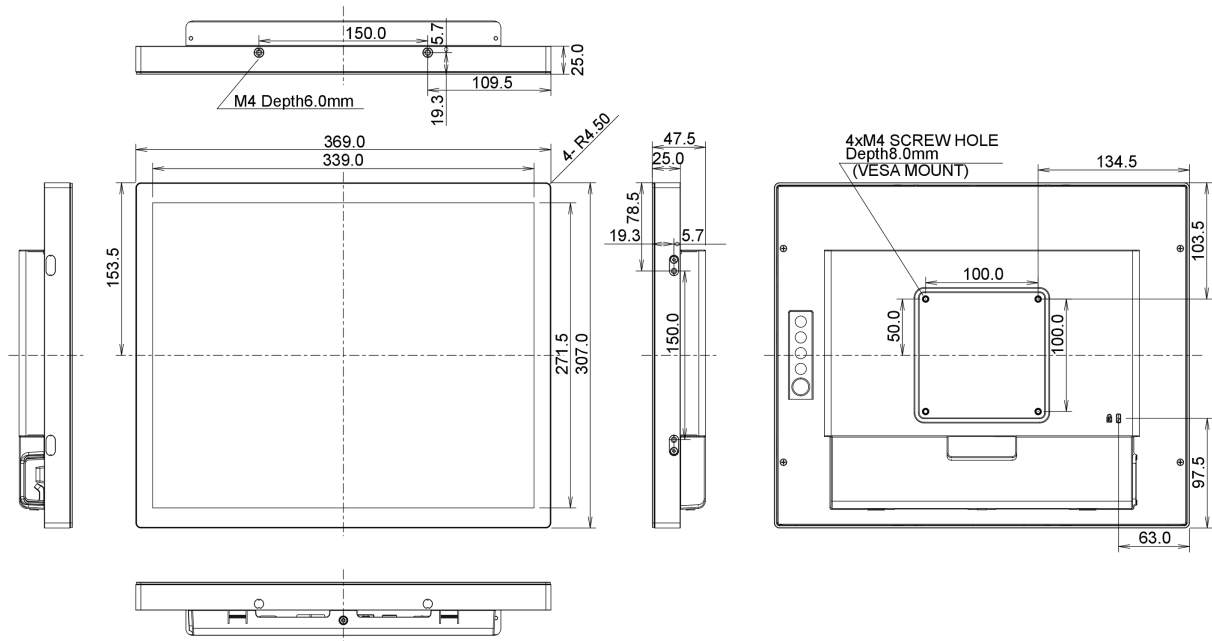

## 10 AFMETINGEN / GEWICHT

Product afmetingen B x H x D	369 x 307 x 47.5mm
------------------------------	--------------------

Gewicht (zonder doos)	3.6kg
-----------------------	-------

EAN code	4948570116836
----------	---------------