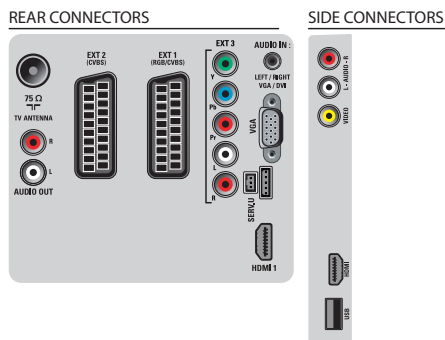

- Antenneneingang: 75 Ohm koaxial (IEC75)
- TV-System: PAL I, PAL B/G, PAL D/K, SECAM B/G, SECAM D/K, SECAM L/L'
- Videowiedergabe: NTSC, Secam, PAL
- Frequenzbänder: Hyperband, S-Kanal, UHF, VHF

Anschlüsse

- Ext 1 Scart: Audio links/rechts, RGB
- Ext 2 Scart: Audio links/rechts, FBAS-Eingang
- Anzahl Scartanschlüsse: 2
- Ext 3: YPbPr, Linker/rechter Audio-Eingang
- HDMI 1: HDMI V1.3
- Vordere/seitliche Anschlüsse: HDMI V1.3, FBAS-Eingang, Linker/rechter Audio-Eingang, USB 2.0
- Weitere Anschlüsse: Konstanter Audio-Ausgangspegel, PC-Audio-Eingang, PC-VGA-Eingang
- EasyLink (HDMI-CEC): System-Start, Systeminformationen (Menüsprache), EasyLink, System-Audiosteuerung, System Standby-Modus
- Zusammenfassung: 2 x HDMI, 1 x USB, 2 x SCART

Leistung

- Umgebungstemperatur: 5 °C bis 35 °C
- Netzstrom: 220 – 240 V, 50 Hz
- Energieverbrauch (normal): 85 W
- Standby-Stromverbrauch: 1 W
- Jährlicher Energieverbrauch: 153,3 kWh

- Bleihaltig: Ja*
- Quecksilbergehalt: 53,2 mg

Abmessungen

- Abmessungen Gerät (B x H x T): 796 x 508,3 x 93 mm
- Abmessungen Gerät inkl. Fuß (B x H x T): 796 x 556 x 220 mm
- Gewicht (inkl. Verpackung): 12,8 kg
- Produktgewicht (+ Ständer): 9,4 kg
- Abmessungen Box (B x H x T): 1.026 x 610 x 160 mm
- VESA-kompatible Wandhalterung: 200 x 200 mm

Zubehör

- Mitgeliefertes Zubehör: Tischfuß, Netzkabel, Kurzanleitung, Bedienungsanleitung, Garantiekarte, Fernbedienung, 2 AAA-Batterien

Ausstellungsdatum
2018-04-26

Version: 4.1.3

12 NC: 8670 000 71783
EAN: 87 12581 58137 4

© 2018 Koninklijke Philips N.V.
Alle Rechte vorbehalten.

Technische Daten können ohne vorherige Ankündigung geändert werden. Die Marken sind Eigentum von Koninklijke Philips N.V. oder der jeweiligen Firmen.

www.philips.com

* Durchschnittlicher Stromverbrauch bei Betrieb entsprechend IEC62087 Ed. 2.

* Energieverbrauch in kWh pro Jahr, beruhend auf dem Stromverbrauch des Fernsehers, wenn dieser 4 Stunden pro Tag an 365 Tagen in Betrieb ist. Der tatsächliche Energieverbrauch hängt davon ab, wie der Fernseher verwendet wird.

* Einige Komponenten dieses Fernsehers, bei denen technologisch keine Alternative besteht, enthalten Blei. Dies entspricht der geltenden Ausnahmeregelung der RoHS-Richtlinie.