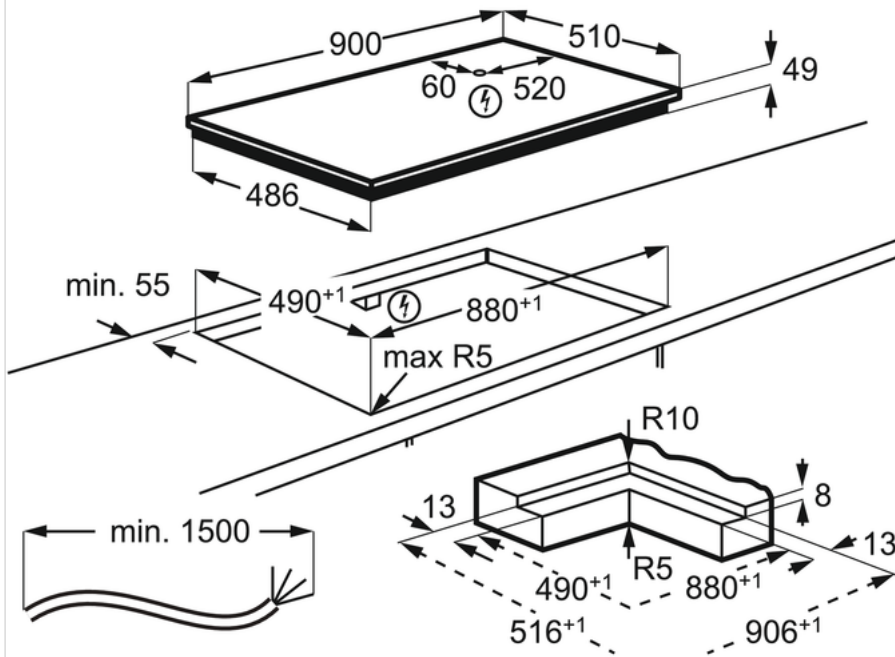

GK906TSILO Table de cuisson

PSGBHO180DE00011