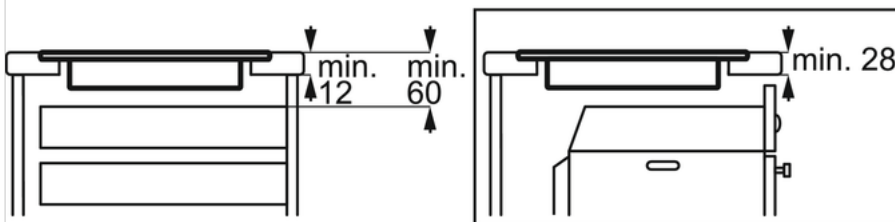

GK906TSILO Table de cuisson

PSGBHO180DE00011