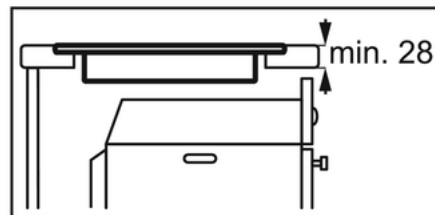

GK56TSO Table de cuisson

PSGBHO170DE0005R