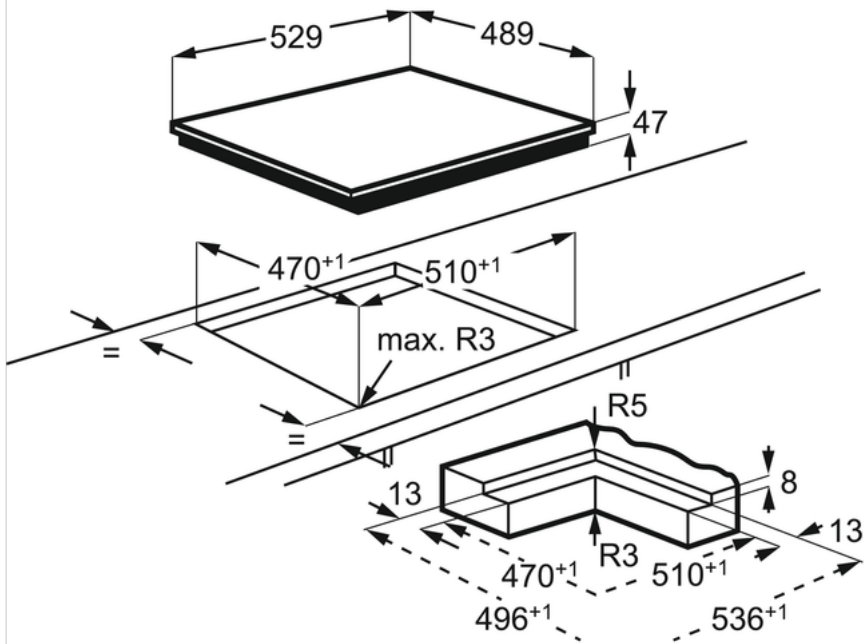

GK56TSO Table de cuisson

PSGBHO170DE0005R