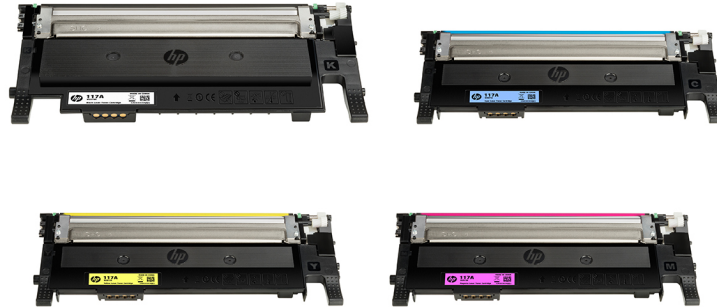

Consumibles de impresión HP Laser 117

(W2070A, W2071A, W2072A, W2073A)

Ideal para oficinas muy pequeñas o pequeñas que desean empezar a imprimir con la tecnología láser de un líder del sector: HP.

Imprime documentos profesionales con detalles en color y vivos materiales de marketing a todo color. Los fiables y asequibles cartuchos de tóner Originales HP diseñados para el hogar u oficina, se ajustan a tu presupuesto.

Legendary HP reliability

Photo quality

Environmental globe

HP Original Supplies

Una gran calidad a un gran precio

Los cartuchos de tóner Originales HP Laser ofrecen impresiones increíbles de manera uniforme. Obtén la calidad y las ofertas del líder del sector para tu oficina a un precio increíblemente asequible. Calidad fiable de los cartuchos de tóner Originales HP que ofrecen impresiones uniformes a un bajo precio.

Obtén calidad en los textos con el tóner Original HP

Confía en los cartuchos de tóner Originales HP para obtener impresiones en negro de alta calidad y uniformes. Siempre que quieras imprimir, obtendrás resultados fiables y las impresiones que necesitas de los cartuchos de tóner HP que se han diseñado especialmente para que funcionen con tu impresora HP.

Imprime documentos de calidad profesional con el tóner HP que crea gráficos y texto en negro definidos.

Fácil sustitución

Siempre que tengas que instalar un nuevo cartucho, puedes estar seguro de que el diseño del cartucho HP te permitirá realizar la sustitución de forma rápida y sencilla. Recicla los cartuchos de impresión a través del programa HP Planet Partners.¹