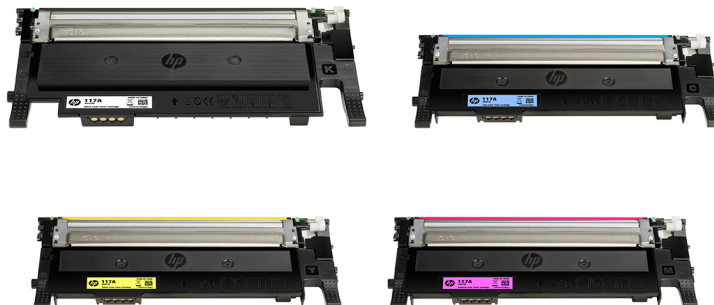

## Consommables d'impression laser HP 117

(W2070A, W2071A, W2072A, W2073A)

**Idéal pour les bureaux de petites et micro-entreprises qui souhaitent se lancer dans l'impression avec la technologie laser d'un leader du marché, HP.**

Imprimez des documents professionnels rehaussés de couleurs et des supports marketing aux couleurs éclatantes. Les toners laser HP authentiques, fiables et bon marché, sont conçus pour s'adapter à votre domicile ou à votre bureau ainsi qu'à votre budget.

### Un prix incroyable pour une qualité incroyable

Les toners laser HP authentiques offrent à chaque fois des impressions toujours optimales. Obtenez la qualité qu'un leader du secteur offre à votre entreprise à un prix incroyablement abordable.