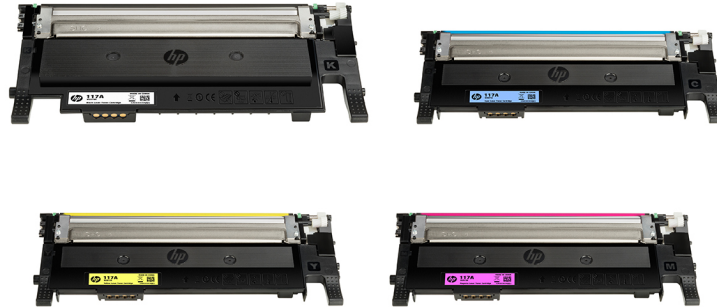

HP 117 Laser Verbrauchsmaterialien

(W2070A, W2071A, W2072A, W2073A)

Ideal für und kleine und sehr kleine Büros, die gerne beim Laserdruck auf einen Branchenführer wie HP setzen möchten.

Drucken Sie Geschäftsdokumente mit farbigen Hervorhebungen und Marketingmaterialien in satten und leuchtenden Farben. Die preiswerten und zuverlässigen Original Laser Tonerkartuschen von HP wurden für den Privatgebrauch oder die Nutzung im Büro entwickelt und für Ihr Budget konzipiert.

Legendary HP reliability

Photo quality

Environmental globe

HP Original Supplies

Toller Preis, tolle Qualität

Mit Original HP Laser Tonerkartuschen erzielen Sie stets herausragende Druckergebnisse. Holen Sie sich die Qualität, die ein Branchenführer für Ihr Büro bietet, zu einem überraschend günstigen Preis. Zuverlässige Qualität aus Original HP Tonerkartuschen, die gleichmäßiges Drucken zu einem niedrigen Anschaffungspreis ermöglichen.

Textqualität mit Original HP Toner

Vertrauen Sie auf HP Original Tonerkartuschen für einen gleichbleibenden, hochwertigen Schwarzweißdruck. Wenn Sie drucken möchten, erhalten Sie zuverlässige Ergebnisse und die Ausdrücke, die Sie benötigen – von den HP Tonerkartuschen, die speziell für den Einsatz mit Ihrem HP Drucker entwickelt wurden.