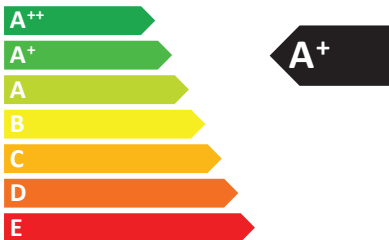

## SHARP

ENERGIA · ЕНЕРГИЯ  
ΕΝΕΡΓΕΙΑ · ENERGIJA  
ENERGY · ENERGIE  
ENERGI

**67**

Watt

**98**

kWh/annum

**123**  
cm

**49**  
inch