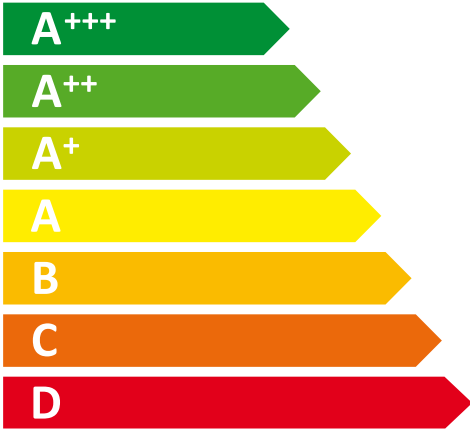

**ENERG**  
енергия · ενεργεια

# WHIRLPOOL

T TNF 8212 SB

ENERGIA · ЕНЕРГИЯ  
ΕΝΕΡΓΕΙΑ · ENERGIJA  
ENERGY · ENERGIE · ENERGI

**296**  
kWh/annum

**322** L

\* \*\* \*

**101**L

**43** dB