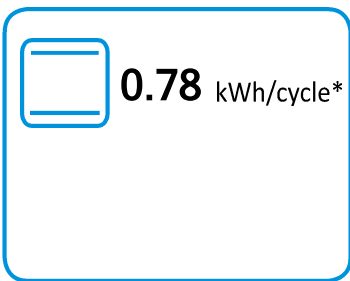

ENERG

енергия · ενεργεια

gorenje

E6121WD

* цикъл · cyklus · porton · zyklus · πρόγραμμα · ciclo · tsükkel · ohjelma · ciklus · ciklas · cikls · čiklu · cyclus · cykl · ciclu · program · cykel

65/2014