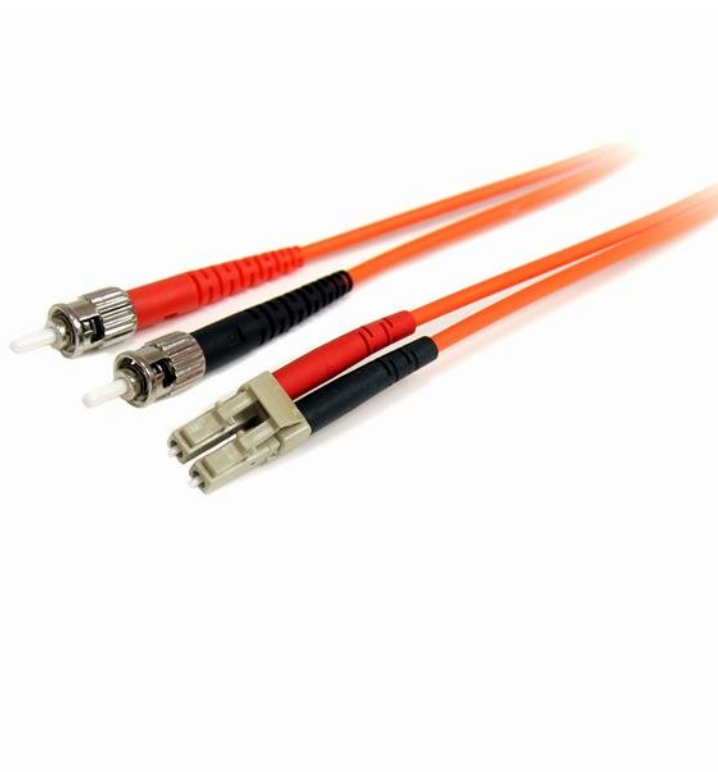

## Cable Patch de Fibra Duplex Multimodo 62.5/125 1m LC - ST

Product ID: FIBLCST1

El Cable Patch de Fibra Duplex Multimodo 62.5/125 de 1m, FIBLCST1 dispone de un conector LC (macho) y un conector ST (macho) a fin de proporcionar la conexión necesaria entre dispositivos de redes para transmitir datos a larga distancia y alta velocidad.

Este cable de parcheo LC-ST está recubierto con material LSZH ("Low-Smoke, Zero-Halogen", poco humo, cero halógenos) ignífugo, a fin de reducir al mínimo el humo, la toxicidad y la corrosión en caso de exposición al calor o de fuego. Ideal en entornos industriales, oficinas centrales y colegios, así como residenciales, donde las normas de construcción son un factor a tener en cuenta.

Con el objeto de asegurar un óptimo rendimiento, nuestro Cable de Fibra Duplex Multimodo ha sido testeado y certificado para cumplir con los límites aceptables de pérdida de inserción de modo de garantizar compatibilidad y 100% de confiabilidad.

Respaldo por una Garantía de Por Vida, este Cable Patch de Fibra Multimodo LC - ST está pensado para proporcionar confiabilidad duradera y rendimiento de las más alta calidad.

**Certificaciones,  
Reportes y  
Compatibilidad**