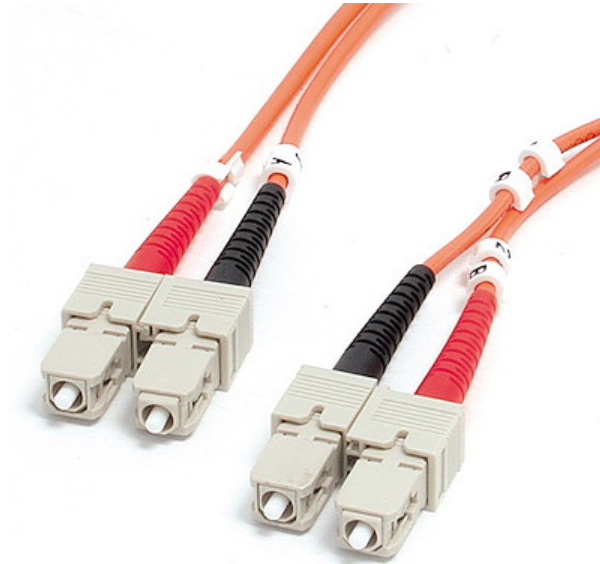

1 m SC till SC OM1-multiläges fiberoptisk kabel, 62,5/125 fiberstorlek, 10G-nätverk - LSZH-fiberpatchkabel

Produkt ID: FIBSCSC1

FIBSCSC1 1-meter 62,5/125 multiläges Duplex-fiberpatchkabeln har SC-hankontakter i båda ändarna som ger den nödvändiga anslutningen mellan nätverksarbetande fiberenheter för hög hastighet och för nätverk med långa avstånd.

Denna SC-SC-patchkabel har ett flamskyddat LSZH-hölje (Low-Smoke, Zero-Halogen) för att garantera minimal rök, giftighet och korrosion vid exponering för hög värme vid brand. Idealisk för industrier, kontor och skolor samt bostäder där man måste ha byggnormer i åtanke.

Vår SC-SC-multiläges fiberpatchkabel är pålitlig, hållbar och presterar på toppnivå samt täcks av vår livstidsgaranti.

Certifikat, rapporter och kompatibilitet

Användning

- Används för långdistansnätverk med nödvändig data

- Telekommunikation/datakommunikation
- Bredbandssystem
- Perfekt lösning för dataapplikationer som kräver hög hastighet för dataöverföring

Funktioner

- **FIBERKABEL:** OM1-fiberkabel är immun mot EMI och stöder upp till 10 Gbps Ethernet. Duplex-kabel med färgkodade TX/RX-kontakter möjliggör snabb visuell identifiering av polaritet
- **KVALITETSKONSTRUKTION:** SC/SC-kontakter med UPC-ändar förbättrar returförlusten avsevärt. Robusta gjutna dragavlastningar minimerar slitage från böjning
- **SÄKERHET OCH TILLFÖRLITLIGHET:** Individuellt testad för signalintegritet. LSZH (Low-Smoke, Zero-Halogen) kabelmantel avger låg rökutveckling och giftiga ångor vid förbränning
- **SPECIFIKATIONER:** Kabellängd: 1 m. Färg: Orange. Anslutningar: SC/SC. Fiberstorlek: 62,5/125 µm. Fiberklassificering: OM1. Fibertyp: Multiläge. Nätverkshastighet som stöds: 1/10 Gbps. Yttre kabel diameter: 2,9 mm
- **IT-PROFFSENS FÖRSTAHANDSVAL:** Den här fiberoptiska kabeln är designad och byggd för IT-proffs och har ett livslångt skydd, inklusive gratis, livslång och flerspråkig teknisk assistans dygnet runt, alla vardagar