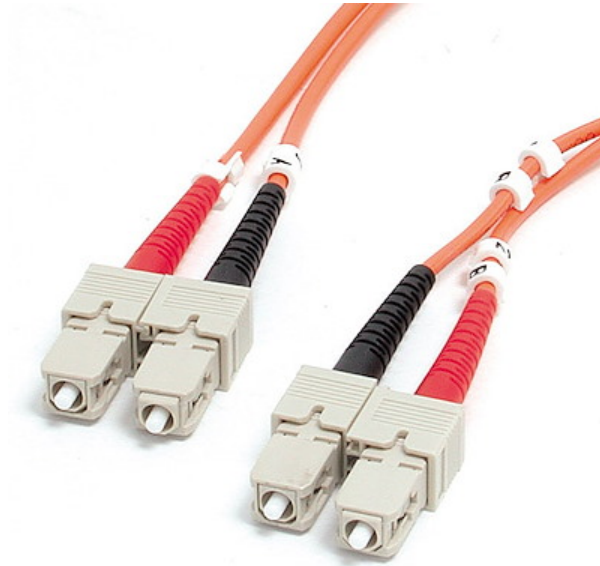

2 m SC till SC OM1-multiläges fiberoptisk kabel, 62,5/125 fiberstorlek, 10G-nätverk - LSZH-fiberpatchkabel

Produkt ID: FIBSCSC2

FIBSCSC2 2-meter 62,5/125 multiläges Duplex-fiberpatchkabeln har SC-hankontakter i båda ändarna som ger den nödvändiga anslutningen mellan nätverksarbetande fiberenheter för hög hastighet och för nätverk med långa avstånd.

Denna SC-SC-patchkabel har ett flamskyddat LSZH-hölje (Low-Smoke, Zero-Halogen) för att garantera minimal rök, giftighet och korrosion vid exponering för hög värme vid brand. Idealisk för industrier, kontor och skolor samt bostäder där man måste ha byggnormer i åtanke.

Vår SC-SC-multiläges fiberpatchkabel är pålitlig, hållbar och presterar på toppnivå samt täcks av vår livstidsgaranti.

Certifikat, rapporter och kompatibilitet

Användning

- Används för långdistansnätverk med nödvändig data

- Telekommunikation/datakommunikation
- Bredbandssystem
- Perfekt lösning för dataapplikationer som kräver hög hastighet för dataöverföring

Funktioner

- **FIBERKABEL:** OM1-fiberkabel är immun mot EMI och stöder upp till 10 Gbps Ethernet. Duplex-kabel med färgkodade TX/RX-kontakter möjliggör snabb visuell identifiering av polaritet
- **KVALITETSKONSTRUKTION:** SC/SC-kontakter med UPC-ändar förbättrar returförlusten avsevärt. Robusta gjutna dragavlastningar minimerar slitage från böjning
- **SÄKERHET OCH TILLFÖRLITLIGHET:** Individuellt testad för signalintegritet. LSZH (Low-Smoke, Zero-Halogen) kabelmantel avger låg rökutveckling och giftiga ångor vid förbränning
- **SPECIFIKATIONER:** Kabellängd: 2 m. Färg: Orange. Anslutningar: SC/SC. Fiberstorlek: 62,5/125 µm. Fiberklassificering: OM1. Fibertyp: Multiläge. Nätverkshastighet som stöds: 1/10 Gbps. Yttre kabeldiameter: 2,9 mm
- **IT-PROFFSENS FÖRSTAHANDSVAL:** Den här fiberoptiska kabeln är designad och byggd för IT-proffs och har ett livslångt skydd, inklusive gratis, livslång och flerspråkig teknisk assistans dygnet runt, alla vardagar