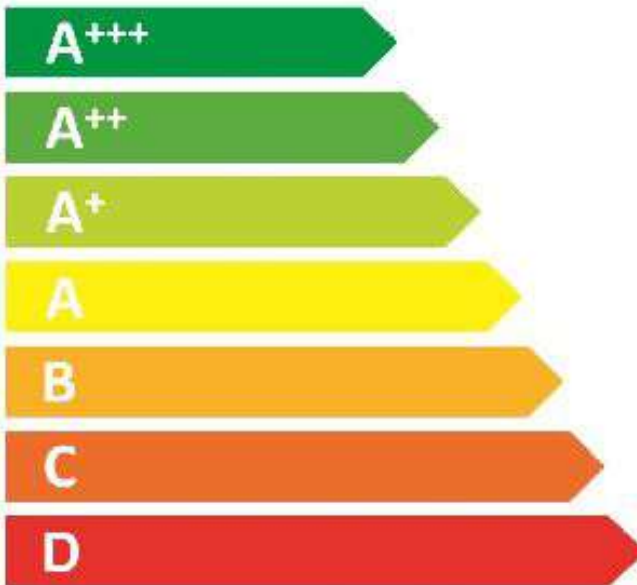

ENERG
енергия · ενέργεια

beko

WWML 616331 EU

A+++

ENERGIA · ЕНЕРГИЯ · ΕΝΕΡΓΕΙΑ
ENERGIJA · ENERGY · ENERGIE
ENERGI

150
kWh/annum

8140
L/annum

6,0
kg