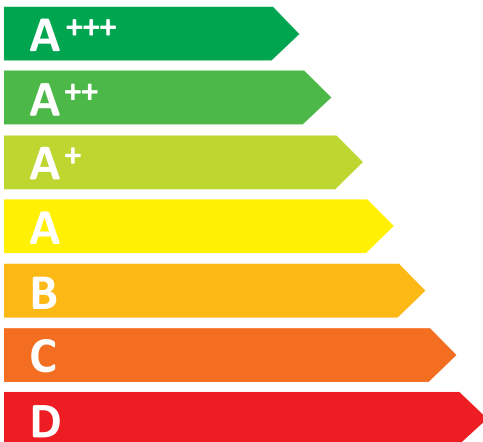

## RH9052WH

ENERGIA · ЕНЕРГИЯ · ΕΝΕΡΓΕΙΑ  
ENERGIJA · ENERGY · ENERGIE  
ENERGI

**175**  
kWh/annum

  
**239**  
min/cycle\*

  
**9,0**  
kg

  
**62**  
dB

 **ABCDEFG**

\* цикъл · cyklus · portion · zyklus  
програма · ciclo · tsükkel  
ohjelma · ciklus · ciklas · cikls  
ciklu · cyclus · cykl · ciclu  
program · torkomgång