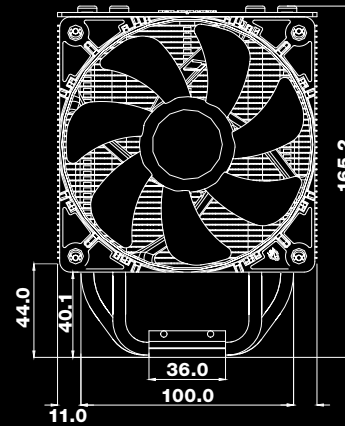

DARK ROCK ADVANCED C1

TECHNISCHE ZEICHNUNG/mm ▶ TECHNICAL DRAWING/mm ▶

+ SILENT WINGS®

ANSICHT SCHRÄG VON VORN ▼
LEFT CORNER ANGLE ▼

ANSICHT RECHTE SEITE ▼
RIGHT SIDE ▼

ANSICHT VON OBEN ▼
TOP ▼

ANSICHT VON VORN ▼
FRONT ▼

ANSICHT LINKE SEITE ▼
LEFT SIDE ▼