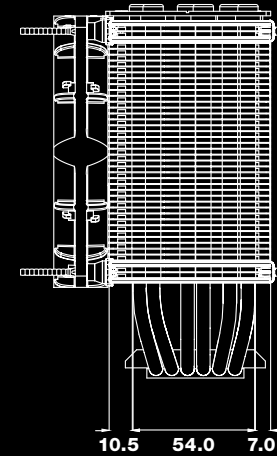

DARK ROCK ADVANCED C1

TECHNISCHE ZEICHNUNG/mm ▶ TECHNICAL DRAWING/mm ▶

+ SILENT WINGS®

ANSICHT SCHRÄG VON VORN ▼
LEFT CORNER ANGLE ▼

ANSICHT RECHTE SEITE ▼
RIGHT SIDE ▼

ANSICHT VON OBEN ▼
TOP ▼

ANSICHT VON VORN ▼
FRONT ▼

ANSICHT LINKE SEITE ▼
LEFT SIDE ▼