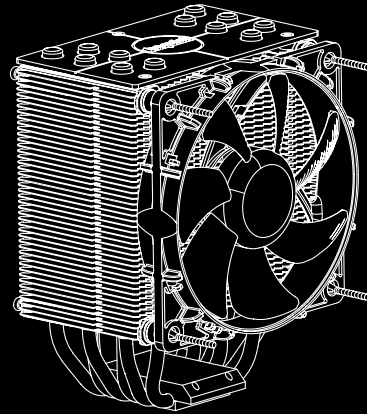

DARK ROCK ADVANCED C1

TECHNISCHE ZEICHNUNG/mm ▶ TECHNICAL DRAWING/mm ▶

+ SILENT WINGS®

ANSICHT SCHRÄG VON VORN ▼
LEFT CORNER ANGLE ▼

ANSICHT RECHTE SEITE ▼
RIGHT SIDE ▼

ANSICHT VON OBEN ▼
TOP ▼

ANSICHT VON VORN ▼
FRONT ▼

ANSICHT LINKE SEITE ▼
LEFT SIDE ▼