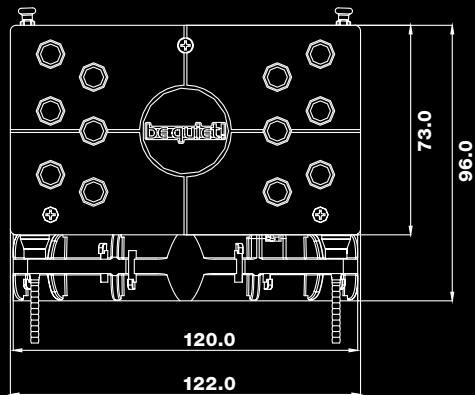

DARK ROCK ADVANCED C1

TECHNISCHE ZEICHNUNG/mm ▶ TECHNICAL DRAWING/mm ▶

+ SILENT WINGS®

ANSICHT SCHRÄG VON VORN ▼
LEFT CORNER ANGLE ▼

ANSICHT RECHTE SEITE ▼
RIGHT SIDE ▼

ANSICHT VON OBEN ▼
TOP ▼

ANSICHT VON VORN ▼
FRONT ▼

ANSICHT LINKE SEITE ▼
LEFT SIDE ▼