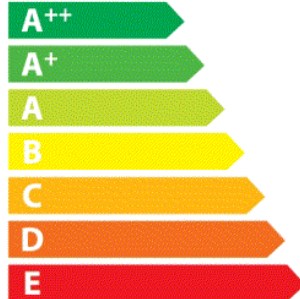

ENERG
енергия · ενεργεια

Y UA
IE IA

SAMSUNG

QE65Q65RAL

A⁺

ENERGIA · ЕНЕРГИЯ
ΕΝΕΡΓΕΙΑ · ENERGIA
ENERGY · ENERGIE
ENERGI

118
Watt

164
kWh/annum