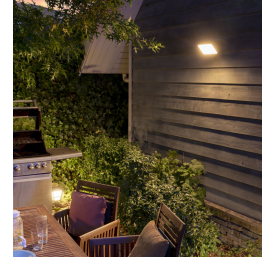

Iluminación potente

Esta luz Philips Hue tiene una fuente de luz LED que ilumina una amplia zona de tu jardín. Encuentra el camino hacia la rampa del garaje, el sendero o la puerta delantera o trasera bien iluminado y con la comodidad de una iluminación adecuada. No pierdas detalle de lo que ocurre alrededor de tu casa con esta potente luz Philips Hue.