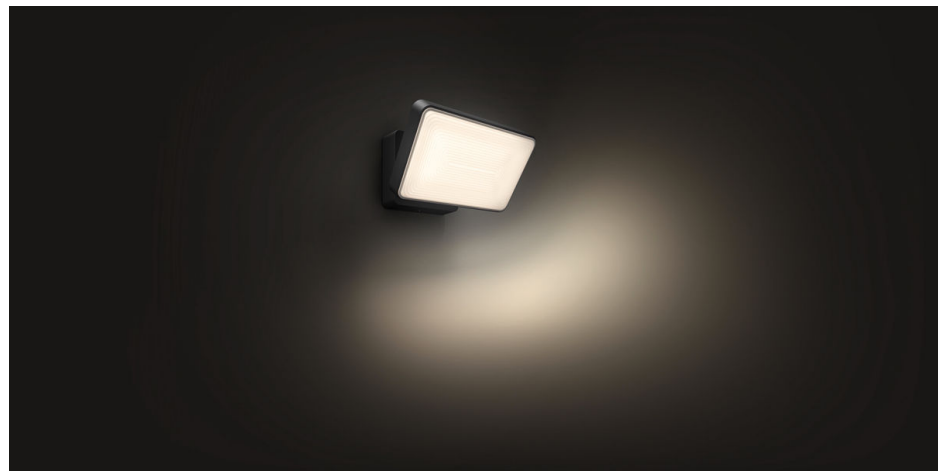

PHILIPS

Proyector para exteriores Welcome

Hue White

LED integrado

Luz blanca cálida (2700 K)

Alimentación mediante red eléctrica

Control inteligente con Hue Bridge*

17436/30/P7

Automatiza las luces

Ahora puedes ampliar la tecnología Hue a tus espacios exteriores. El proyector Welcome puede conectarse a tu puente Hue existente para disfrutar de todas las funcionalidades, como el control y la programación a distancia. Te da la bienvenida a casa con una potente luz. El puente Hue no está incluido.