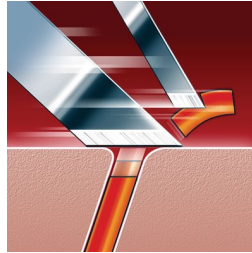

Pro rychlé a efektivní oholení

- Systém kopírování obrysů tváře SmartTouch: pro rychlé a efektivní oholení

Opláchnete do čista za pár sekund

- Systém FastRinse s vnitřním antibakteriálním povrchem

Oholí i to nejkratší strniště

- Systém Precision Cutting

Pohodlně hladké

- Technologie Super Lift & Cut

Přizpůsobení konturám obličeje a krku

- Systém Reflex Action

Přednosti

Systém kopírování obrysů tváře SmartTouch

Trvale udržuje tři holicí hlavy v těsném kontaktu s pokožkou pro rychlé a efektivní oholení.

Systém FastRinse

Antibakteriální povrch uvnitř holicí jednotky zaručuje, že je holicí strojek čistě opláchnutý za pár sekund.

Systém Precision Cutting

Elektrický holicí strojek má ultratenké hlavy s otvory pro oholení dlouhých vousů a otvory pro holení i toho nejkratšího strniště.

Technologie Super Lift & Cut

Systém s dvojitým břitem u tohoto elektrického holicího strojeku nadzvedává vousy pro pohodlné oholení pod úroveň pokožky.

Systém Reflex Action

Automatické přizpůsobení konturám obličeje a krku.