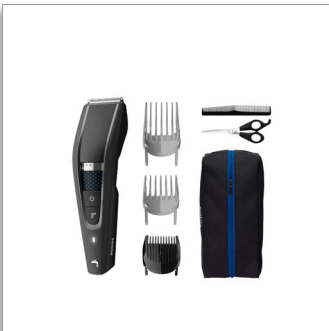

Philips Hairclipper series
5000
Regolacapelli lavabile

Tecnologia Trim-n-Flow PRO
28 regolazioni di lunghezza (0,5-
28 mm)
90 min uso cordless/1 h di ricarica
Totalmente lavabile

HC5632/15

Taglio veloce e uniforme

I capelli tagliati scorrono via per un taglio 2 volte più rapido*

Ottieni un taglio più uniforme grazie alla tecnologia DualCut e Trim-n-Flow Pro. Il nuovo design del pettine evita che capelli di qualsiasi lunghezza rimangano incastrati, così potrai rifinire il tuo stile in una sola passata.

Tecnologia DualCut

Il regolacapelli Philips 5000 è dotato della tecnologia avanzata DualCut per una precisione massima. È dotato di lame doppie ed è progettato per rimanere sempre affilato come il primo giorno