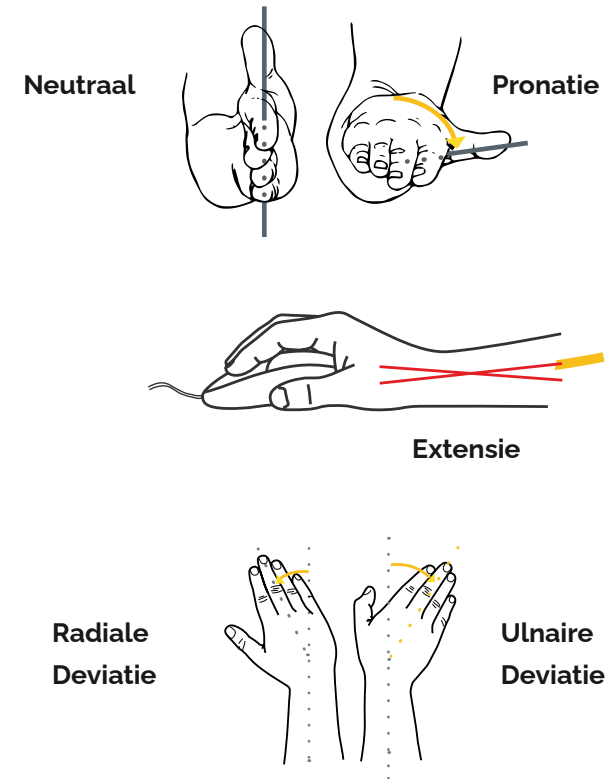

Pronatie (palm naar beneden gericht)

In de onderarm spreekt men van pronatie wanneer de handpalm vanuit de neutrale uitgangspositie naar beneden wordt gedraaid. Tijdens deze beweging verdraaien de ellepijp en het spaakbeen en de daaraan gehechte spieren in de onderarm, wat vaak leidt tot een hogere spierspanning. Bovendien raken pezen en ligamenten geïrriteerd en kunnen ontstoken raken.

Extensie (hyperextensie van de pols)

Door de normale hoogte van een standaardmuis wordt de pols hyperext naar achteren gebogen. Bovendien moet de gebruiker de vinger optillen om te klikken, wat de belasting van het hele gebied van de onderarm verhoogt.

Ulnaire en radiale deviatie (polsen buigen zijwaarts)

De meest voorkomende houding bij het gebruik van een standaard muis is de zogenaamde ulnar deviation. De hand is gebogen in de richting van de pink. Bij de zijwaartse buiging naar de duimzijde, de zogenaamde radiale deviatie, is de hand minder beweeglijk. Het gevolg is dat de pols zich bij het gebruik van een standaardmuis slechts in geringe mate in de neutrale stand bevindt. mouse and this also leads to overloading.

Scan de QR code en vind meer informatie over onze muizen.

Tip: Wij raden een platte muismat aan wanneer je een verticale muis gebruikt. Het is belangrijk om de juiste maat verticale muis te kiezen die past bij de grootte van jouw hand. De Egg Ergo Muismat:

- Geïsoleerd, voor een aangenaam warm gevoel.
- Uniek: De 'ei'-vorm is gebaseerd op natuurlijk muizengebruik.