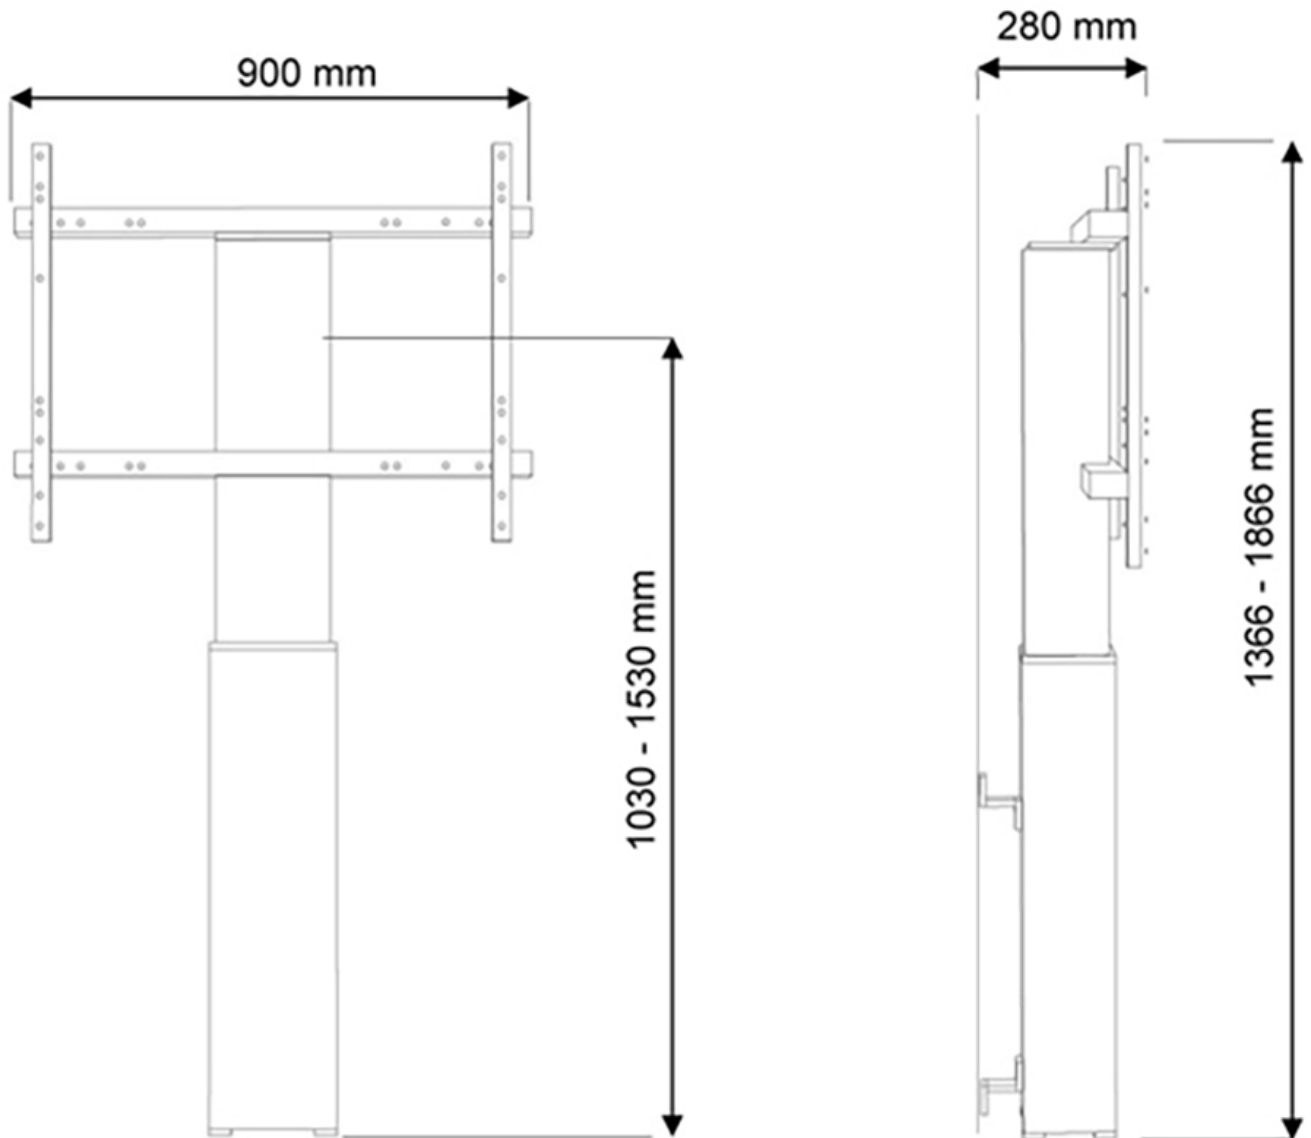

PLASMA-W2250BLACK NEOMOUNTS GEMOTORISEERDE WANDSTEUN

Neomounts