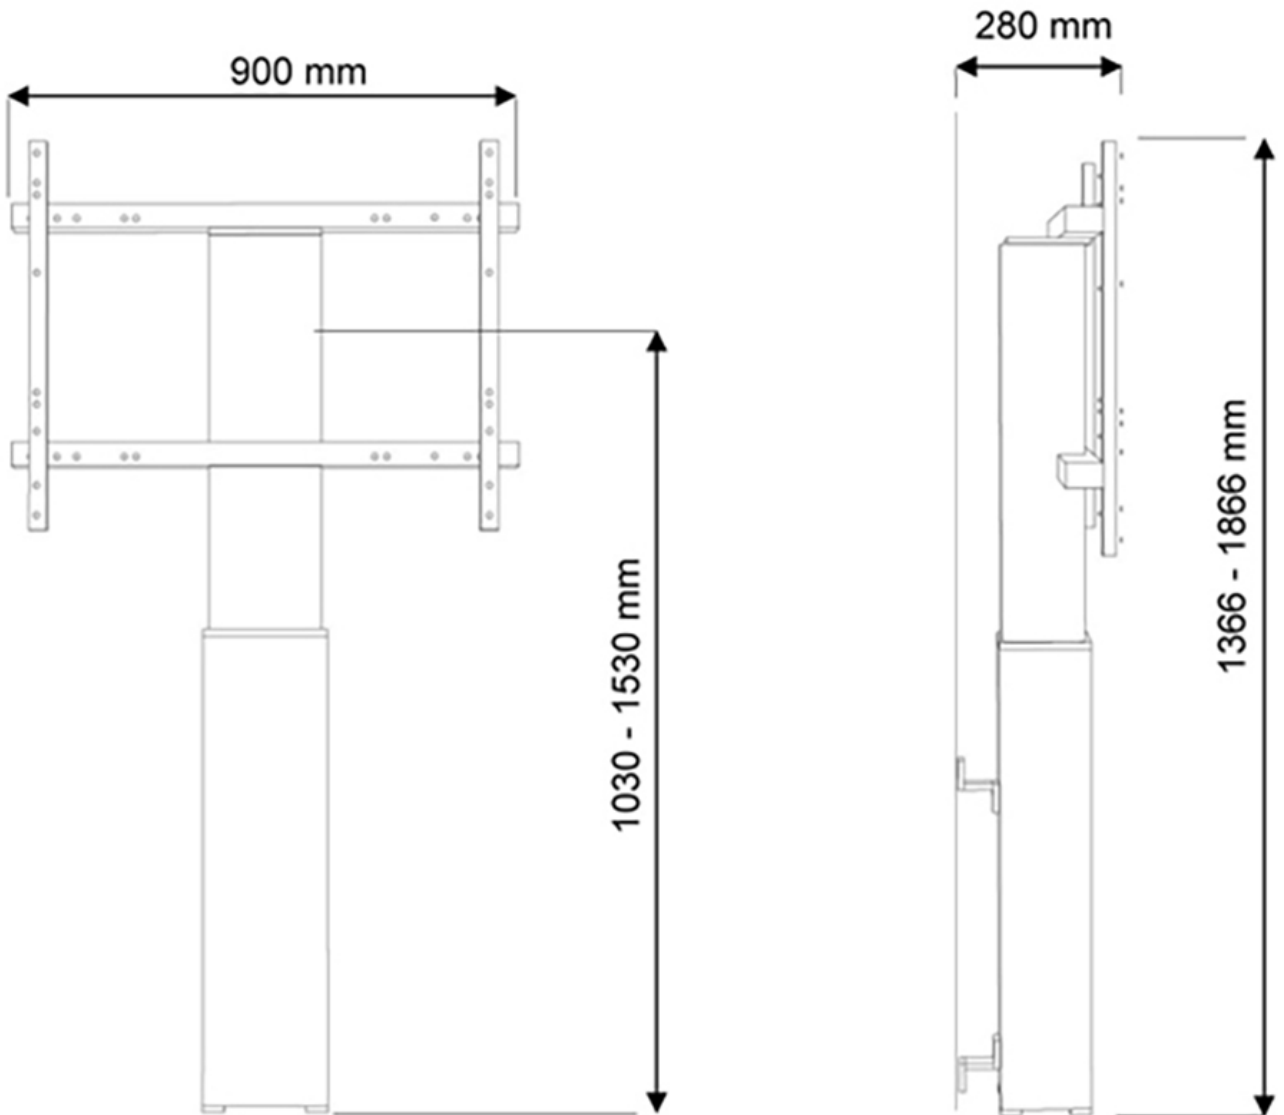

PLASMA-W2250BLACK

NEOMOUNTS PLASMA-W2250BLACK TV
VLOERSTANDAARD 42-100" - WAND -
GEMOTORISEERD

Neomounts