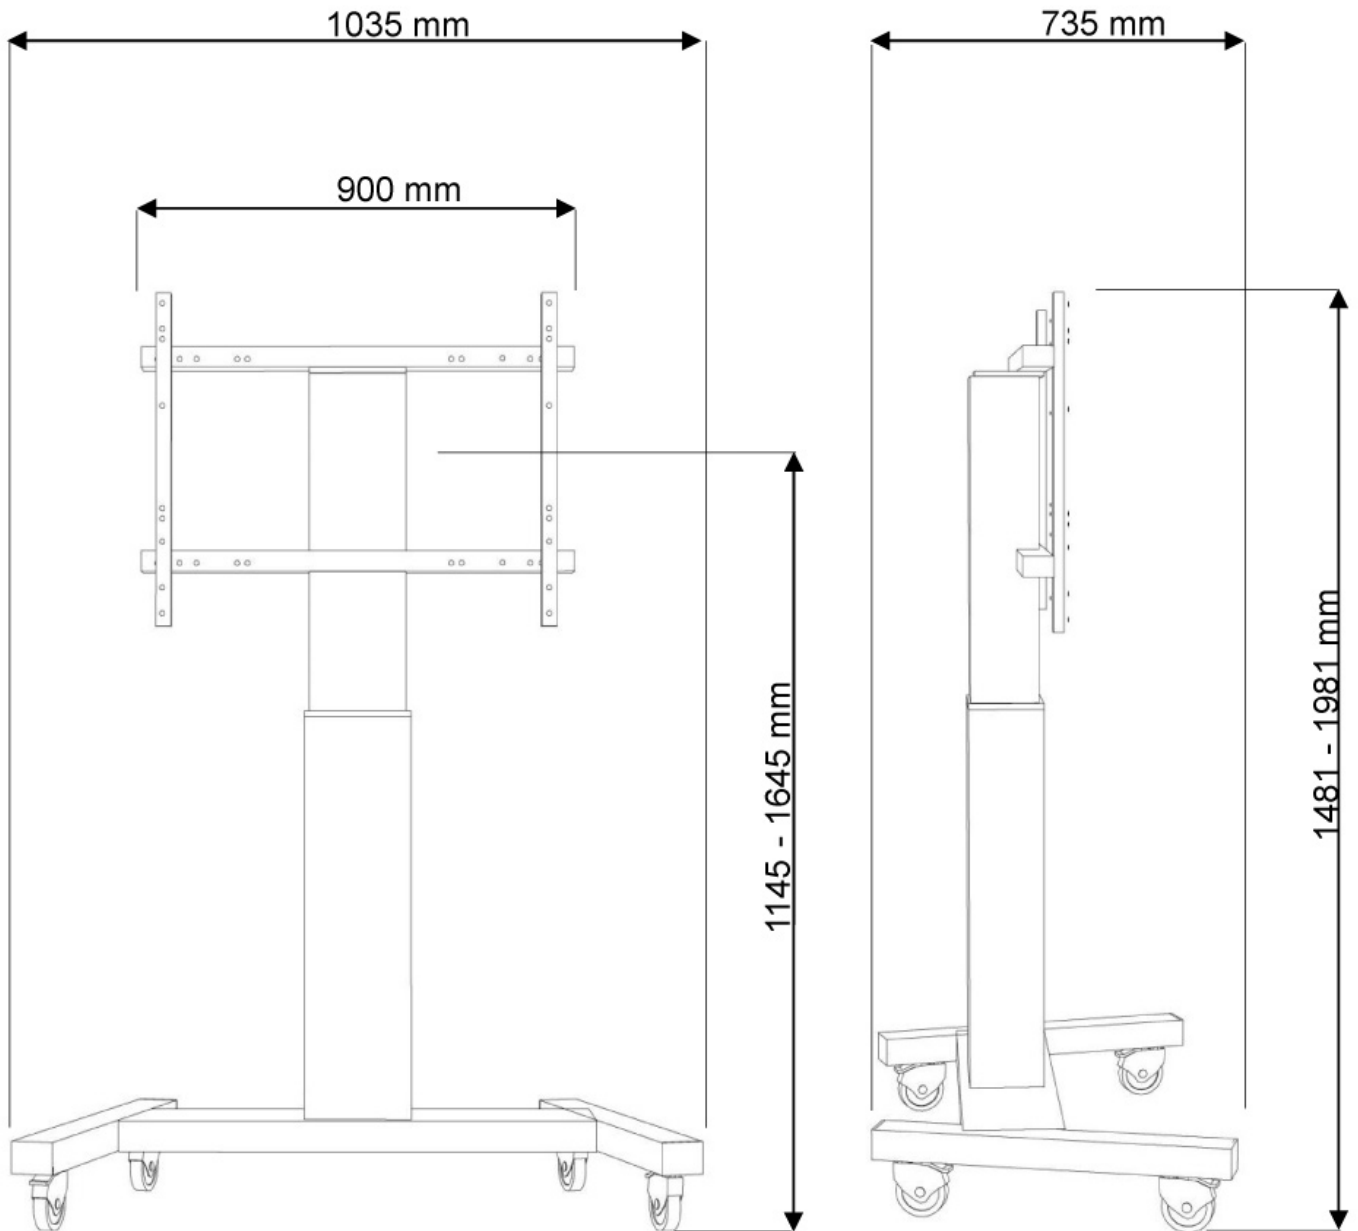

**THE BEST SUPPORT
FOR YOUR AV & IT HARDWARE**
T: +31(0)23-5478888 | E: info@newstar.eu | W: www.newstar.eu

PLASMA-M2250BLACK NEWSTAR VERSCHIEBBARER

NewStar Products Europe B.V.
Wateringweg 62/B
2031 EJ HAARLEM
THE NETHERLANDS

Phone : +31(0)23-5478888
Fax : +31(0)23-5478889
Email : info@newstar.nl
Website : www.newstar.eu

NewStar cannot be held liable for any inaccuracies and copyrights.
No part of this publication may be reproduced and/or published by print, photocopy, microfilm or in any other way, without prior written permission of NewStar Computer Products Europe BV.