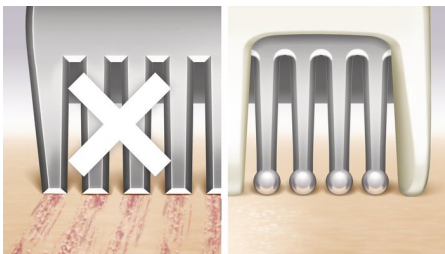

Abgerundete Trimmerspitzen

Die abgerundeten Trimmerspitzen vor und hinter der Scherfolie sorgen dafür, dass der Rasierer sanft über Ihre Haut gleitet, und verhindern Kratzer für eine hautschonende Rasur.