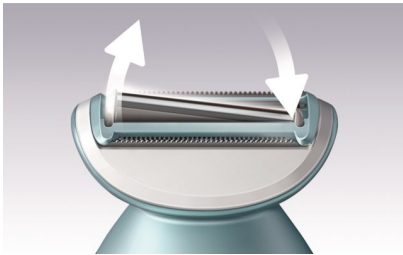

Besonderheiten

Federnde Scherfolie

Die federnde Scherfolie gleitet natürlich über Ihre Kurven und Konturen und sorgt stets für einen engen Hautkontakt für eine noch gründlichere Rasur.