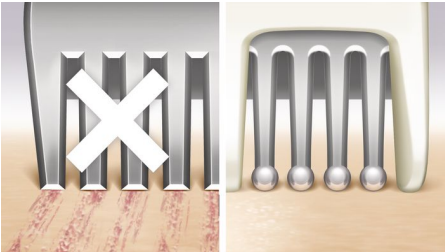

### **Afeitado suave con la piel**

- Recortadores con punta suave para evitar rasguños

### **Control sin esfuerzo**

- Mango ergonómico en forma de S

### Lámina flotante

La lámina flotante se desliza de forma natural sobre las curvas y los contornos manteniendo el contacto con la piel para un afeitado uniforme.

### Recortador con punta en forma de perla

Los recortadores con punta en forma de perla redondeada delante y detrás de la lámina de afeitado hacen que la afeitadora se deslice suavemente sobre tu piel y evitan los rasguños para que disfrutes de un afeitado suave con la piel.