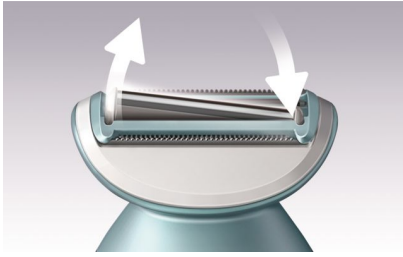

Imelihtne käsitseda

- Ergonoomiline S-kujuline käepide

Lihtne kasutada

- Märg- ja kuivkasutus – saab kasutada ka vannis või duši all
- Aku märgutuli
- Komplektis naha pinguldaja

Esiletõstetud tooted

Ujuktera

Ujuktera libiseb vabalt üle teie kurvide ja kontuuride, püsides nahaga lähedases kontaktis ja tagades ühtlase raseerimise.

Pärlikujuliste piiotstega piirel

Pärlikujuliste piiotstega piirid raseerimisvõre ees ja taga võimaldavad pardlil sujuvalt üle naha libiseda, vältides kriimustusi ja säästes nahka.

Pedi elektriline jalaviil

Meie unikaalne pöörlev pediküüriketas tagab pehme naha kannast varvasteni. Eriti täpne serv võimaldab nahapaksendeid täpselt ja

täielikult eemaldada. Unikaalse pöörleva kettaga saab töödelda suurt nahapiirkonda ja ketas aitab nahka pehendada.

Komplektis on piirliotsak ja bikiniikamm tundlike piirkondade mugavamaks piiramiseks ja kujundamiseks.

Naha pinguldamise funktsioon

Naha pinguldamise otsak tõmbab raseerimise ajal naha pingule.

Ergonoomiline S-kujuline käepide