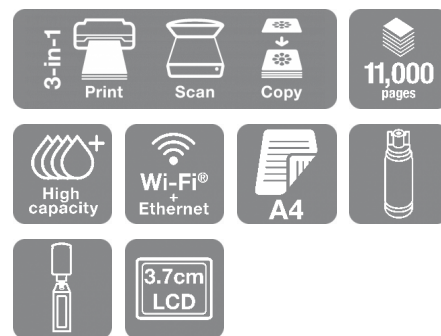

DATASHEETS

BELANGRIJKSTE KENMERKEN

- **Verlaag uw printkosten**
  Zuinige inkttankprinter inclusief heel veel inkt
- **Betrouwbaar en duurzaam**
  Garantie van een jaar of 100.000 pagina's
- **Verminder het energieverbruik**
  Bespaar tot 95% op het stroomverbruik⁴
- **Tijdbesparend**
  Wi-Fi, dubbelzijdig printen, papierlade voor 250 vel, mobiel printen
- **Snel printen met zakelijke kwaliteit**
  Printsnelheden van 20 ppm³, geen opwarmtijd, PrecisionCore-printkop