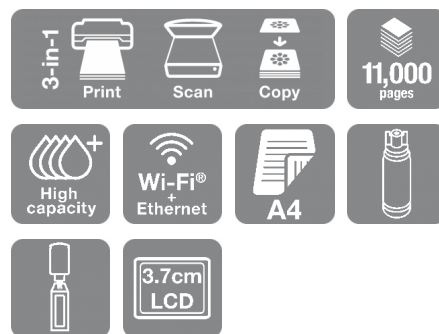

FAKTAARK

KEY FEATURES

- **Reduser utskriftskostnadene dine**
  Økonomisk blekk tankskriver med mye blekk inkludert
- **Pålitelig og robust**
  1 års eller 100 000 siders garanti
- **Reduser energiforbruket**
  Spar opptil 95 % på strømforbruket⁴
- **Tidsbesparende**
  Wi-Fi, tosidig utskrift, 250-arks skuff, mobil utskrift
- **Rask utskrift i forretningskvalitet**
  20 spm utskriftshastighet³, ingen oppvarmingstid, PrecisionCore-skrivehode