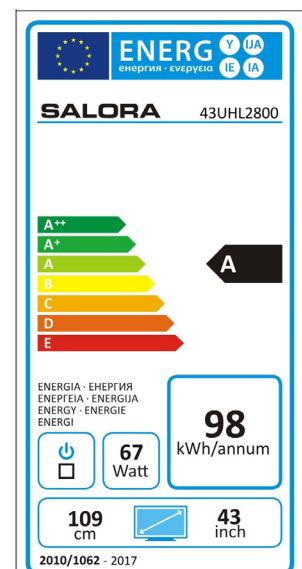

43UHL2800

43" (109CM) UHD LED TV MET DVB-S2/T/T2/C EN USB MEDIASPELER

De Salora 43UHL2800 is een schitterende piano zwarte 43 inch 4K Ultra HD LED TV met triple tuner en USB mediaspelers. De ingebouwde DVB-S2/T2/C tuner zorgt voor een schitterend digitaal beeld. De televisie is eenvoudig te bedienen met de luxe afstandsbediening, en via de USB-aansluiting bekijk je ook zonder problemen je eigen media vanaf je USB-stick.

PANEL

43" (109CM) Ultra HD LED televisie
Resolutie 3840x2160
Contrast ratio 5000:1
Reactietijd 8.5ms

AANSLUITINGEN

CI Slot voor DVB-S2/T2/T/C CI+ CAM
3x HDMI, USB (2.0)2x, AV In, Scart(connector),
Optische aansluiting (toslink), 2x Antenne, Hoofdtelefoon.

SOUND

Nicam stereo
2x 10 Watt (RMS)

FEATURES

Triple tuner voor alle digitale aanbieders
CI+ voor digitale kabeltelevisie (Mpeg4) van diverse aanbieders
VESA voor wandmontage
Prachtige design steunen en dunne bezels
Weergave van film, muziek en foto's via USB (MP3, JPEG, XviD)
Eco Standby <0,5W

TECHNICAL SPECS

EAN: 8719325154535
HxBxD: 608x971x220 MM (product met voet)
Gewicht: 6.9 KG
HxBxD: 662x1131x168 MM (verpakking)
Gewicht: 9.2 KG