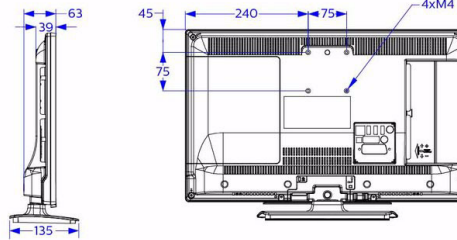

## Dimensions

- Set dimensions (W x H x D): 554 x 341 x 39/63 mm
- Set dimensions with stand (W x H x D): 554 x 372 x 135 mm

Issue date 2019-05-16

Version: 1.0.1

12 NC: 8670 001 58962  
EAN: 87 18863 02040 1