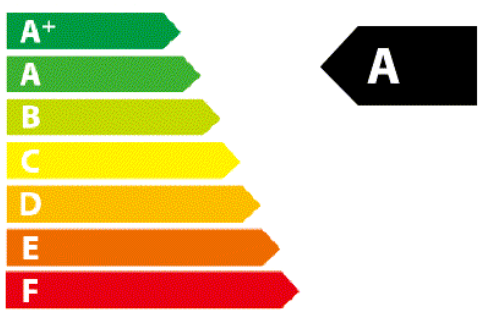

SAMSUNG

QE75Q8CAMT

ENERGI
 ENERGIA · ЕНЕРГИЯ
 ΕΝΕΡΓΕΙΑ · ENERGIA
 ENERGY · ENERGIE
 ENERGI

282
 kWh/yil

203
 Watt

189 cm  **75** inch

2010/1062 -2015